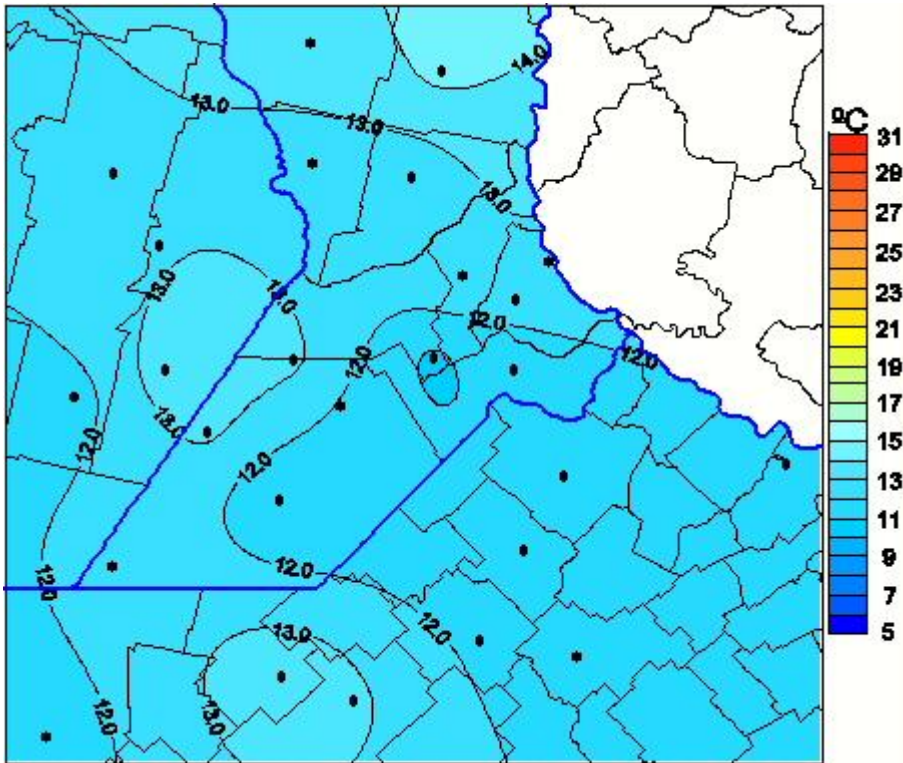

Temperaturas Medias

Mapa de temperaturas medias de las las últimas 24 horas.
(Desde las 8:00AM hasta las 8:00AM). Se actualiza a las 10:00hs.