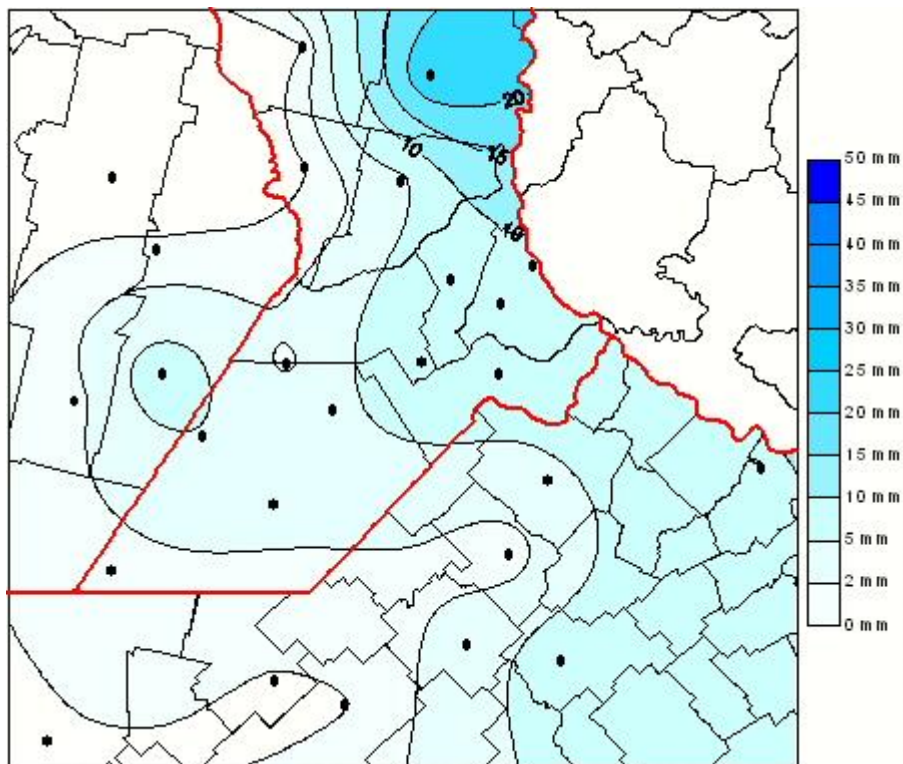

Lluvias

Mapa de precipitación acumulada en las últimas 72 horas.
(Desde las 8:00AM hasta las 8:00AM). Se actualiza a las 10:00hs.