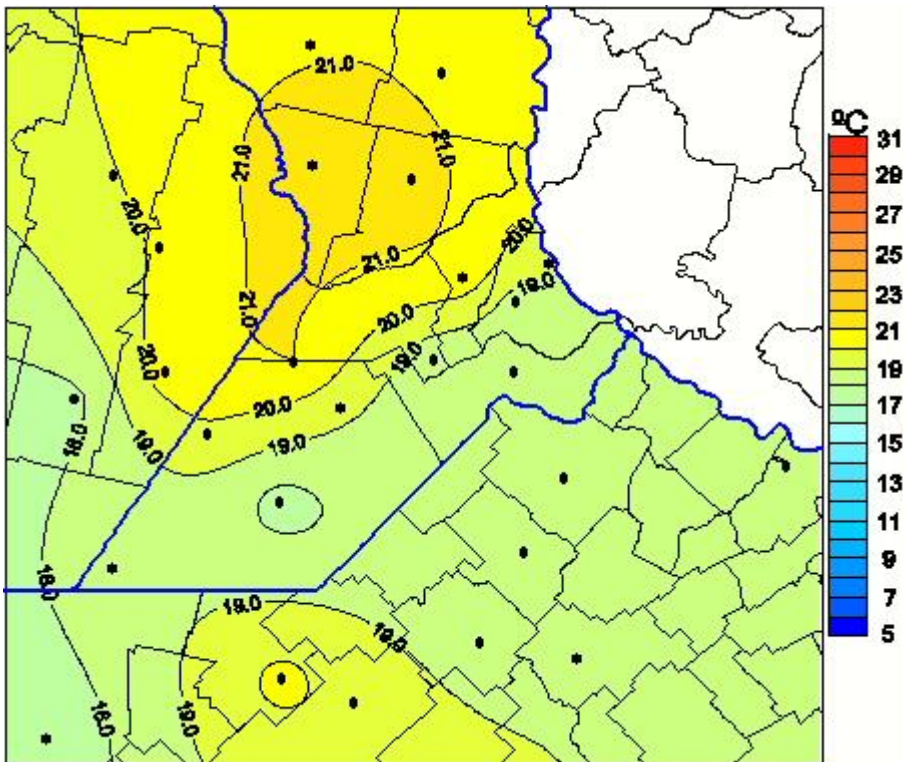

Temperaturas Medias

Mapa de temperaturas medias de las las últimas 72 horas.
(Desde las 8:00AM hasta las 8:00AM). Se actualiza a las 10:00hs.