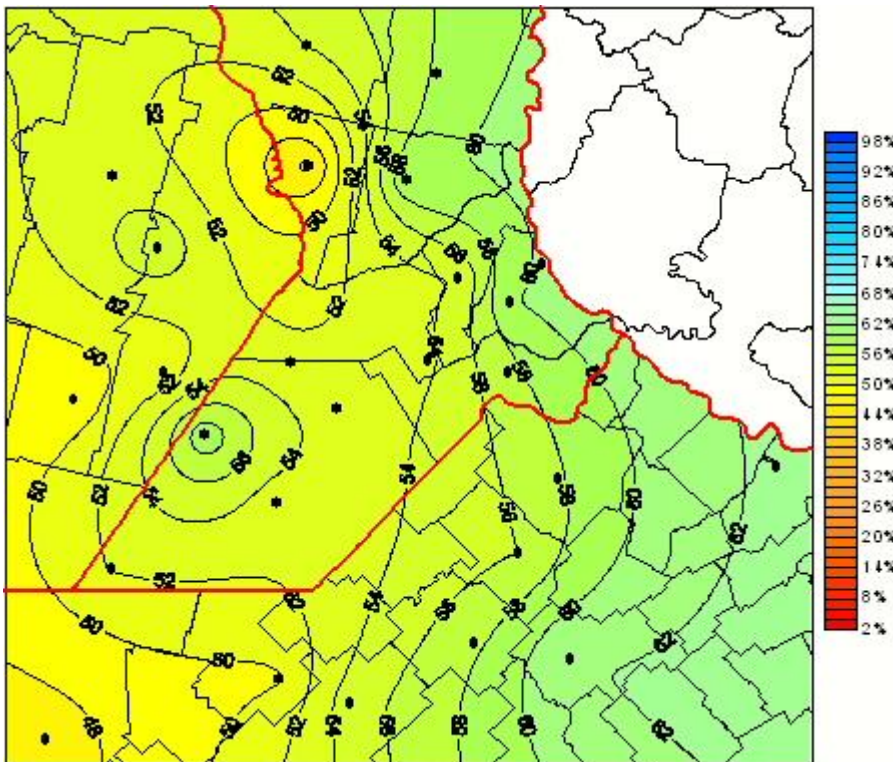

# Humedad Relativa

Mapa de humedad relativa de las últimas 72 horas.  
(Desde las 8:00AM hasta las 8:00AM). Se actualiza a las 10:00hs.