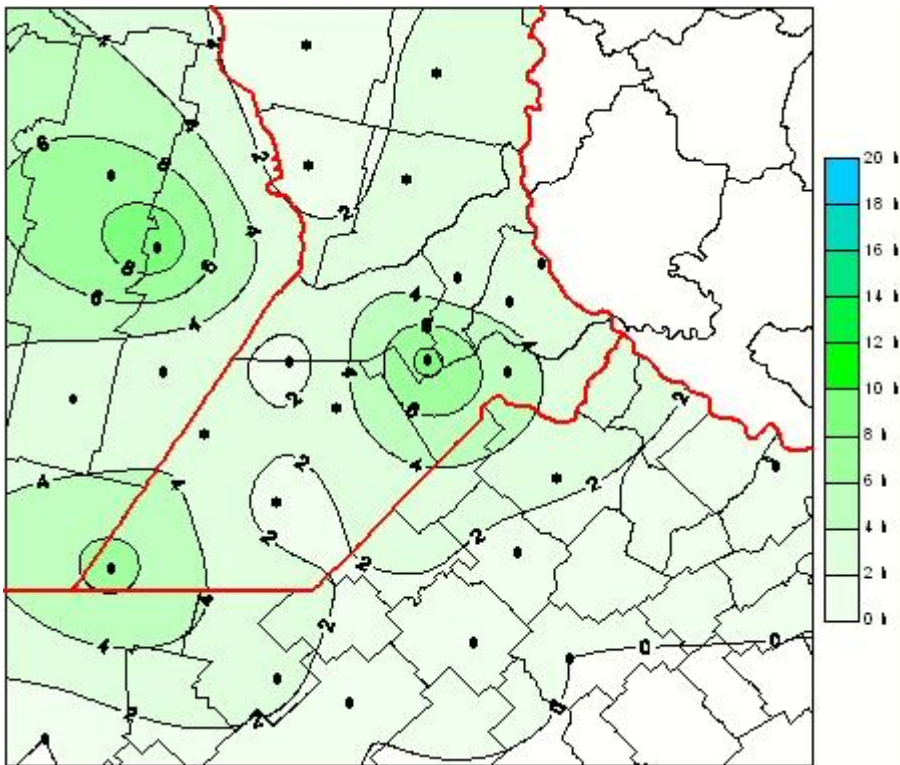

Humedad de Hoja

Mapa de humedad de hoja de las las últimas 72 horas.
(Desde las 8:00AM hasta las 8:00AM). Se actualiza a las 10:00hs.