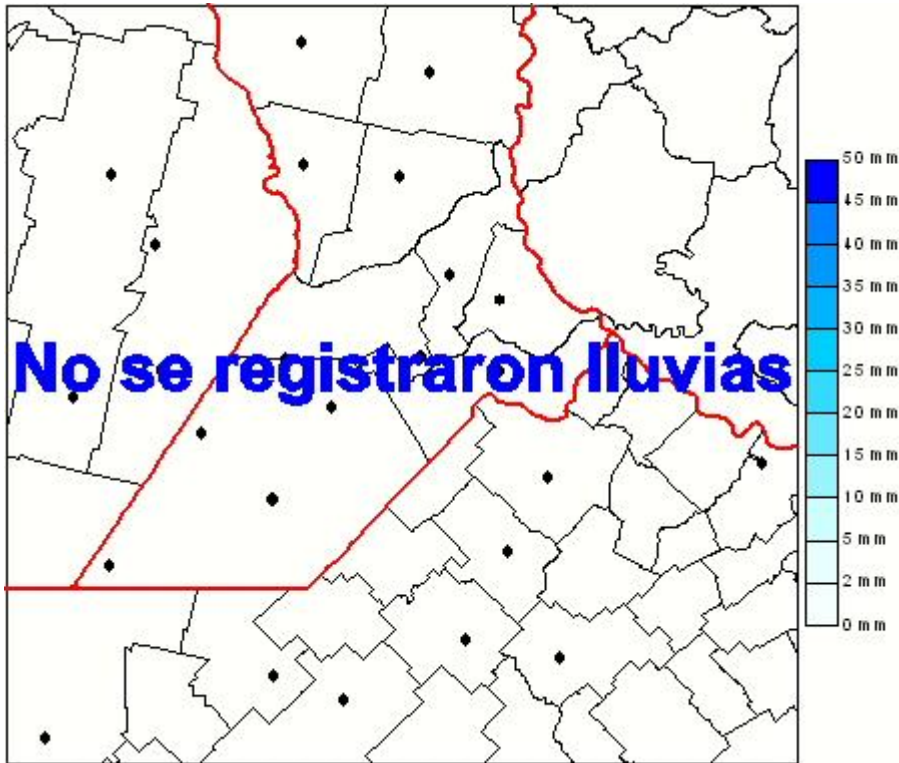

Lluvias

Mapa de precipitación acumulada en las últimas 24 horas.
(Desde las 8:00AM hasta las 8:00AM). Se actualiza a las 10:00hs.