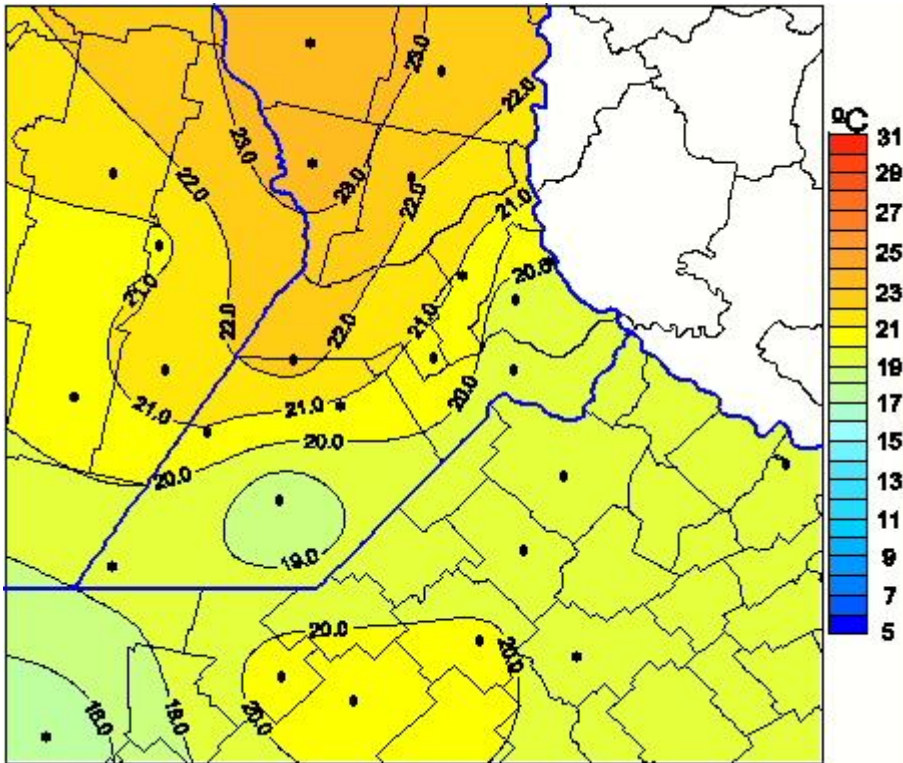

Temperaturas Medias

Mapa de temperaturas medias de las las últimas 24 horas.
(Desde las 8:00AM hasta las 8:00AM). Se actualiza a las 10:00hs.