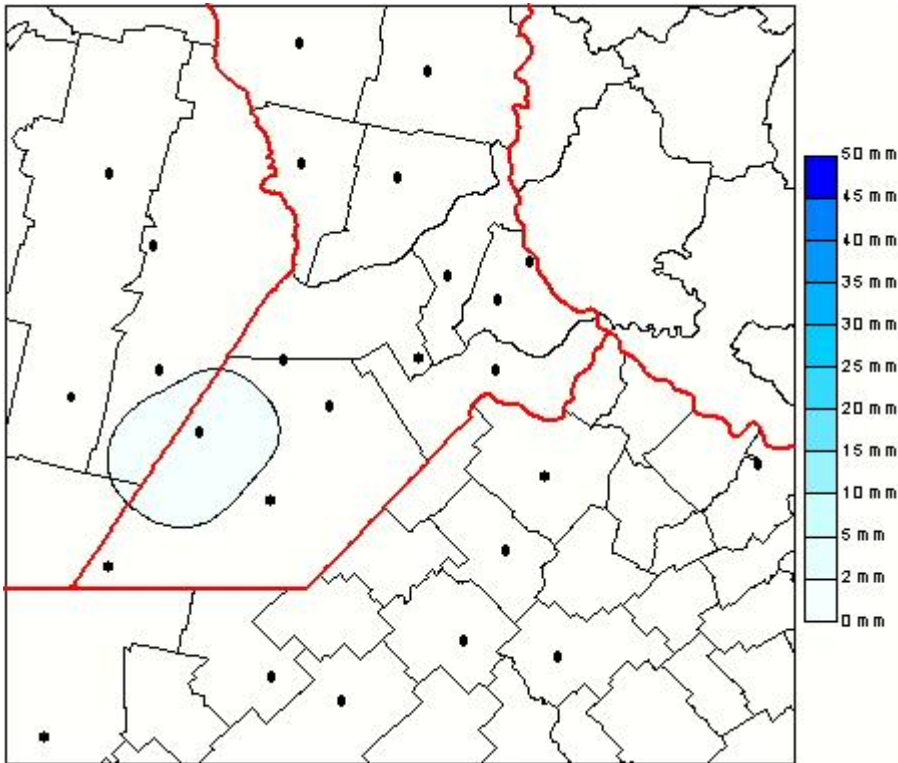

## Lluvias

Mapa de precipitación acumulada en las últimas 24 horas.  
(Desde las 8:00AM hasta las 8:00AM). Se actualiza a las 10:00hs.