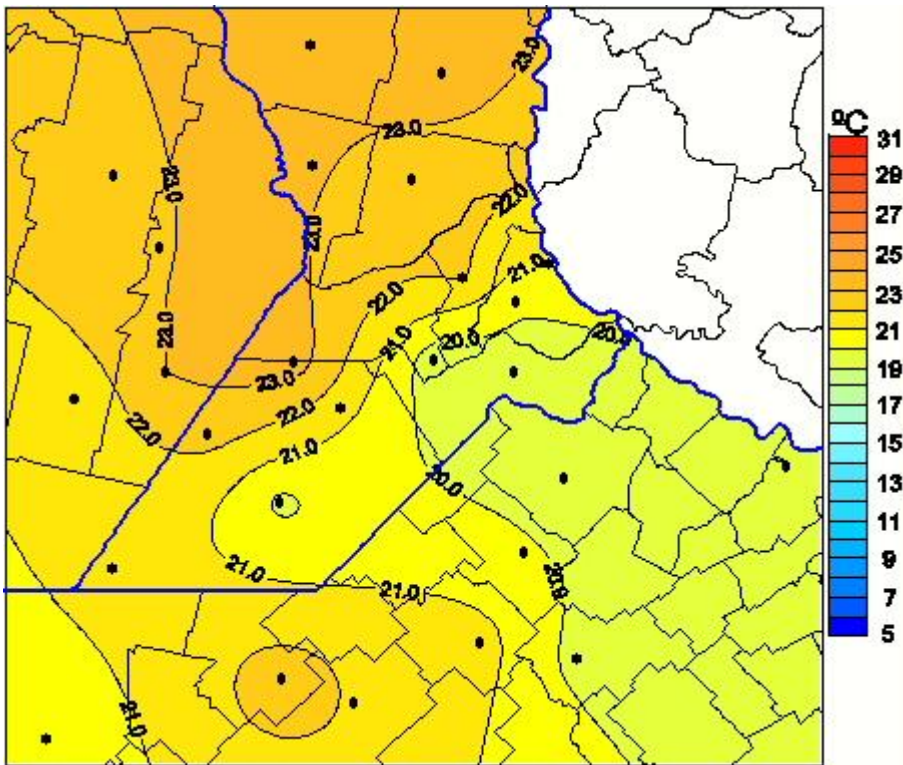

# Temperaturas Medias

Mapa de temperaturas medias de las las últimas 24 horas.  
(Desde las 8:00AM hasta las 8:00AM). Se actualiza a las 10:00hs.