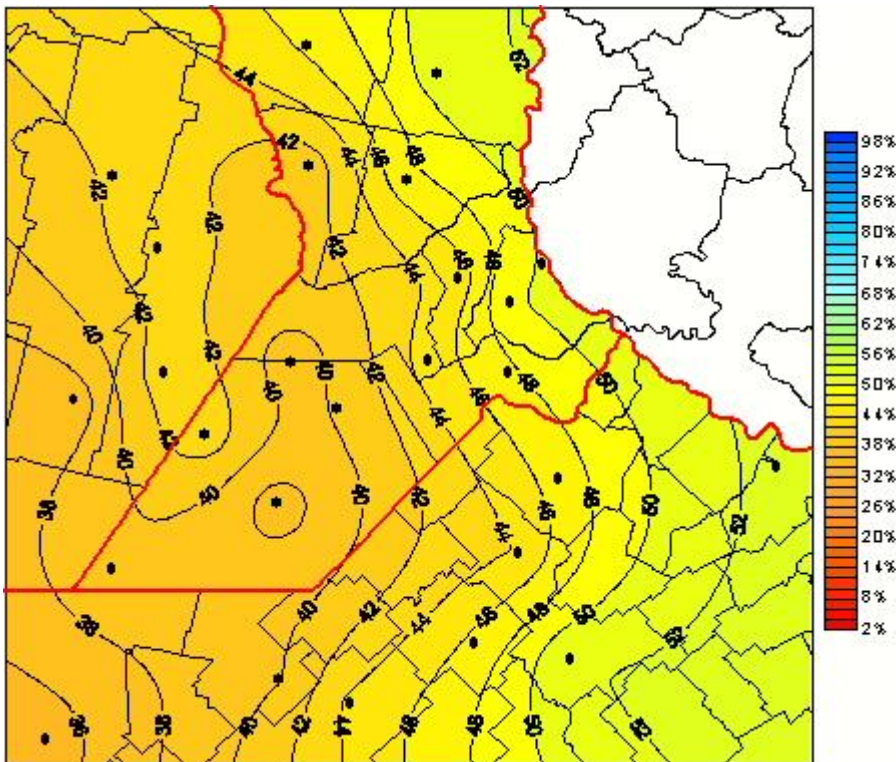

Humedad Relativa

Mapa de humedad relativa de las las últimas 24 horas.
(Desde las 8:00AM hasta las 8:00AM). Se actualiza a las 10:00hs.