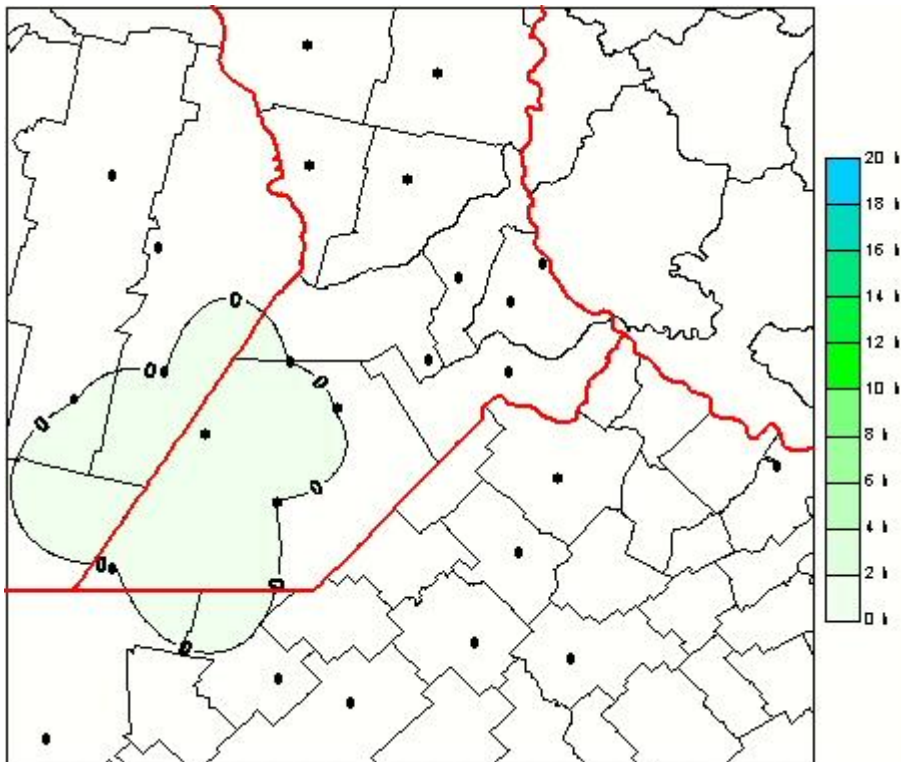

Humedad de Hoja

Mapa de humedad de hoja de las las últimas 24 horas.
(Desde las 8:00AM hasta las 8:00AM). Se actualiza a las 10:00hs.

BOLSA
DE COMERCIO
DE ROSARIO

 www.facebook.com/BCROficial

 twitter.com/bcrgrensa