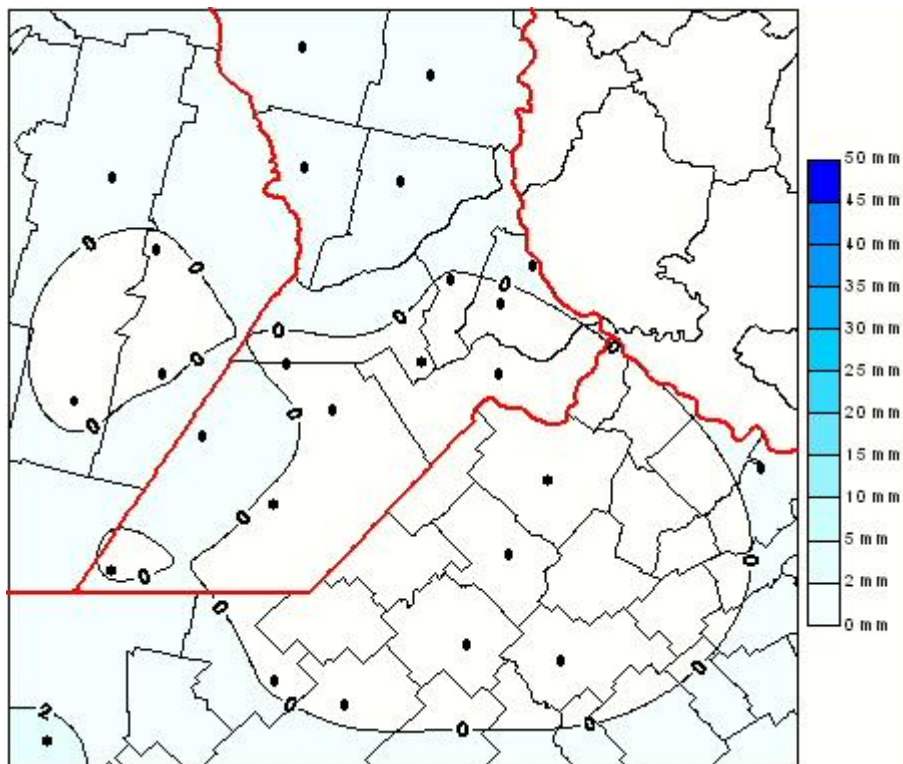

Lluvias

Mapa de precipitación acumulada en las últimas 24 horas.
(Desde las 8:00AM hasta las 8:00AM). Se actualiza a las 10:00hs.