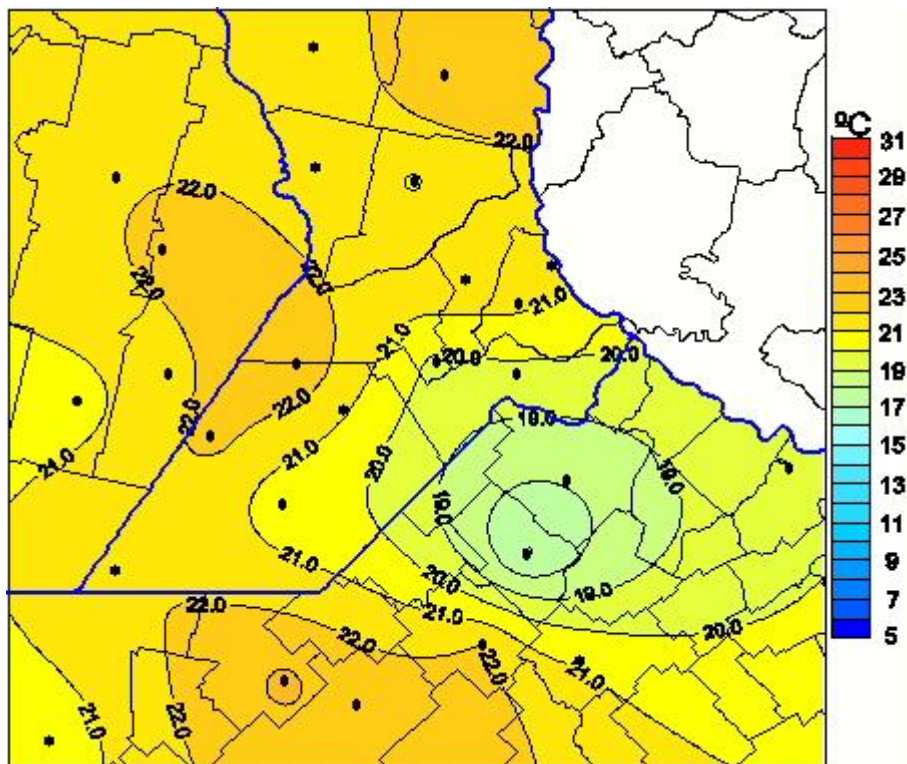

Temperaturas Medias

Mapa de temperaturas medias de las las últimas 24 horas.
(Desde las 8:00AM hasta las 8:00AM). Se actualiza a las 10:00hs.