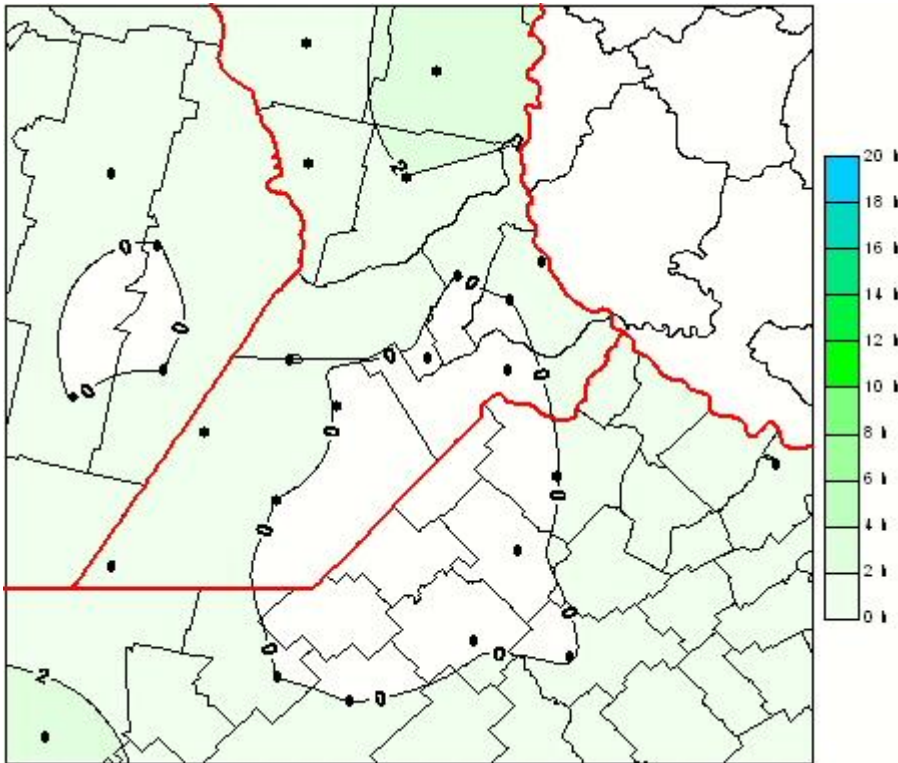

Humedad de Hoja

Mapa de humedad de hoja de las las últimas 24 horas.
(Desde las 8:00AM hasta las 8:00AM). Se actualiza a las 10:00hs.