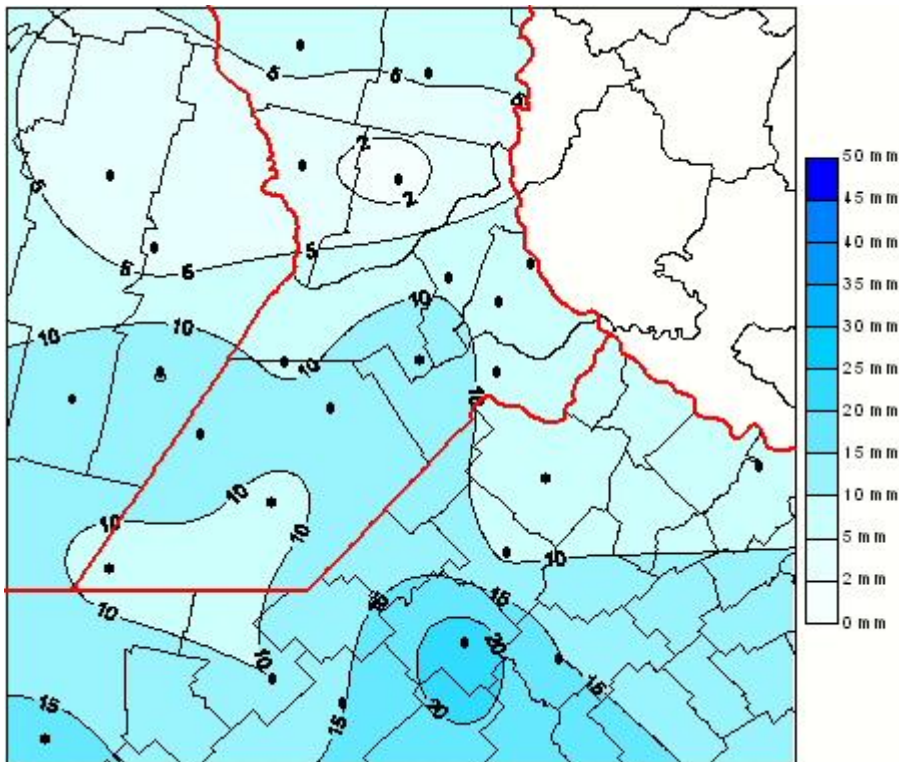

Lluvias

Mapa de precipitación acumulada en las últimas 24 horas.
(Desde las 8:00AM hasta las 8:00AM). Se actualiza a las 10:00hs.