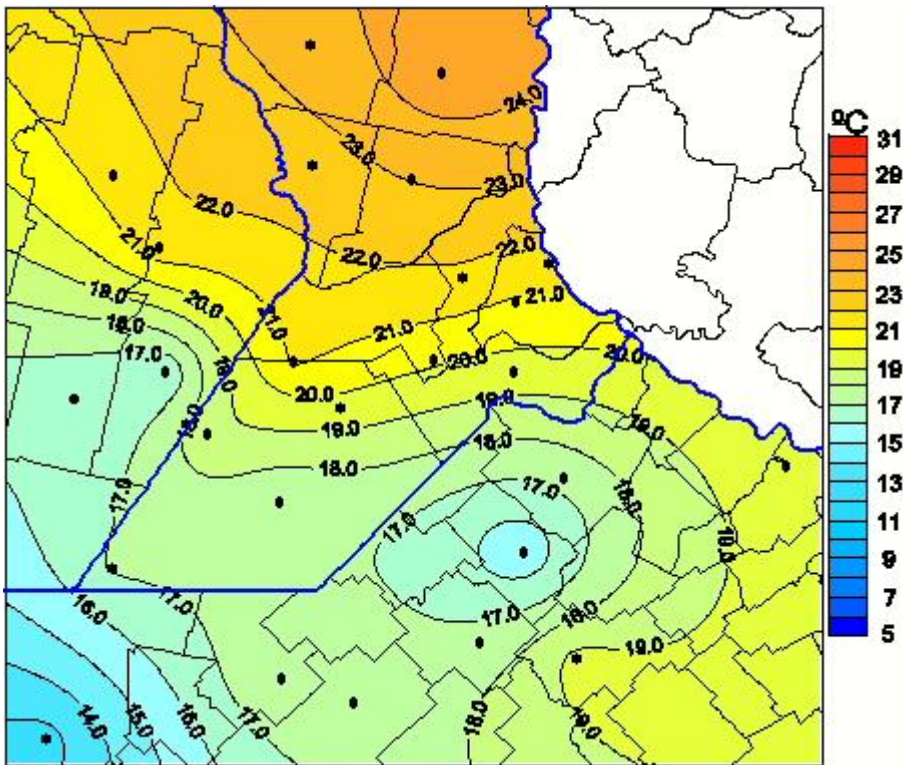

Temperaturas Medias

Mapa de temperaturas medias de las las últimas 24 horas.
(Desde las 8:00AM hasta las 8:00AM). Se actualiza a las 10:00hs.