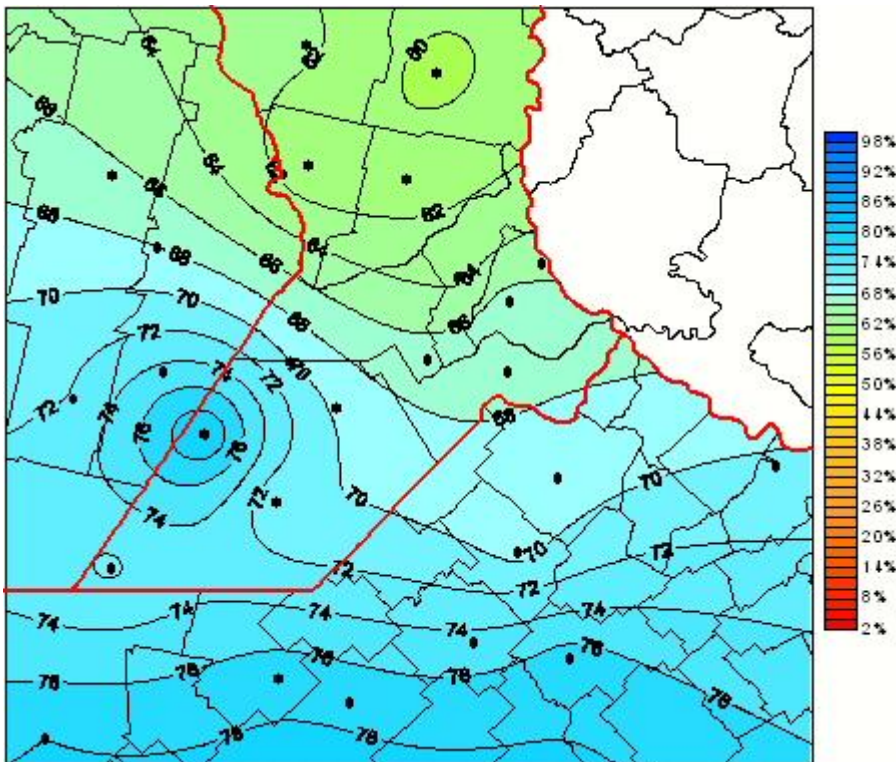

Humedad Relativa

Mapa de humedad relativa de las las últimas 24 horas.
(Desde las 8:00AM hasta las 8:00AM). Se actualiza a las 10:00hs.