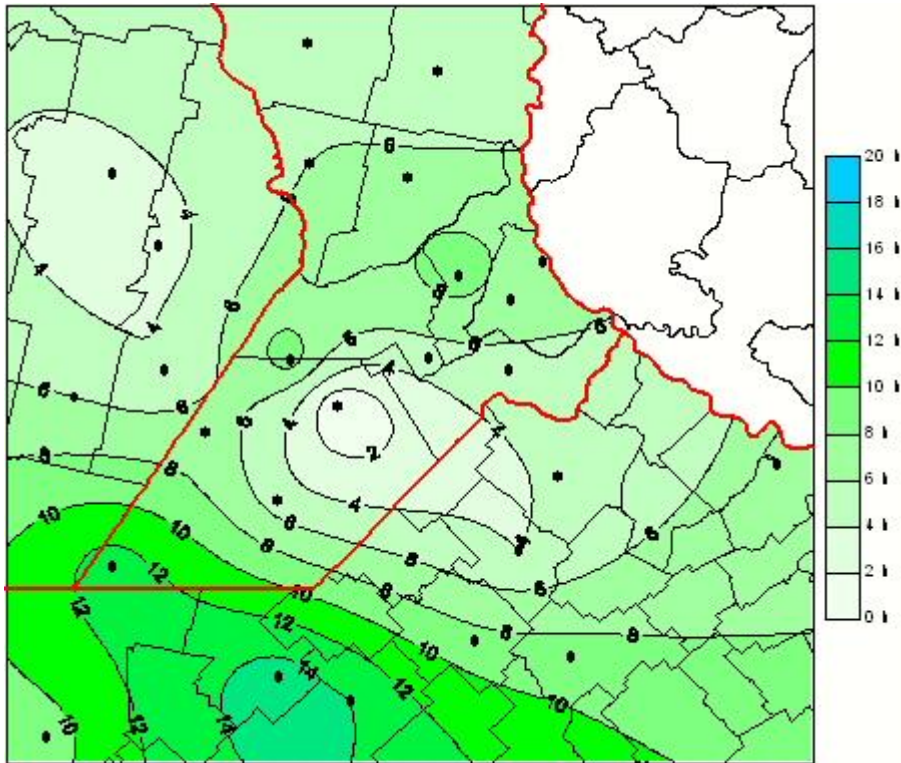

Humedad de Hoja

Mapa de humedad de hoja de las las últimas 24 horas.
(Desde las 8:00AM hasta las 8:00AM). Se actualiza a las 10:00hs.

BOLSA
DE COMERCIO
DE ROSARIO

 www.facebook.com/BCROficial

 twitter.com/bcrgrensa