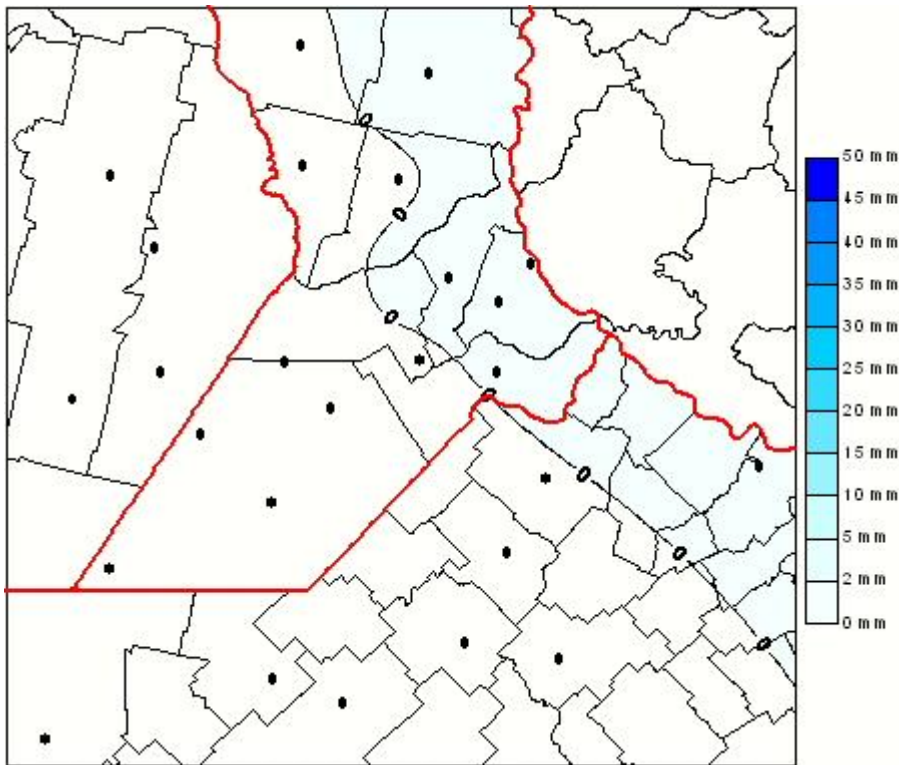

## Lluvias

Mapa de precipitación acumulada en las últimas 72 horas.  
(Desde las 8:00AM hasta las 8:00AM). Se actualiza a las 10:00hs.