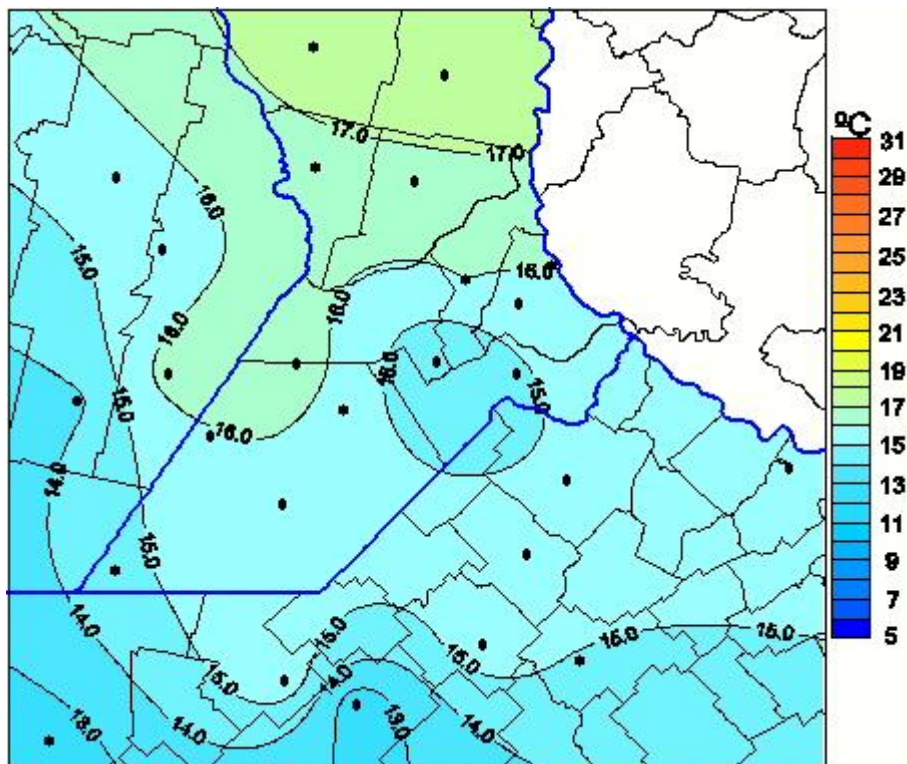

Temperaturas Medias

Mapa de temperaturas medias de las las últimas 72 horas.
(Desde las 8:00AM hasta las 8:00AM). Se actualiza a las 10:00hs.