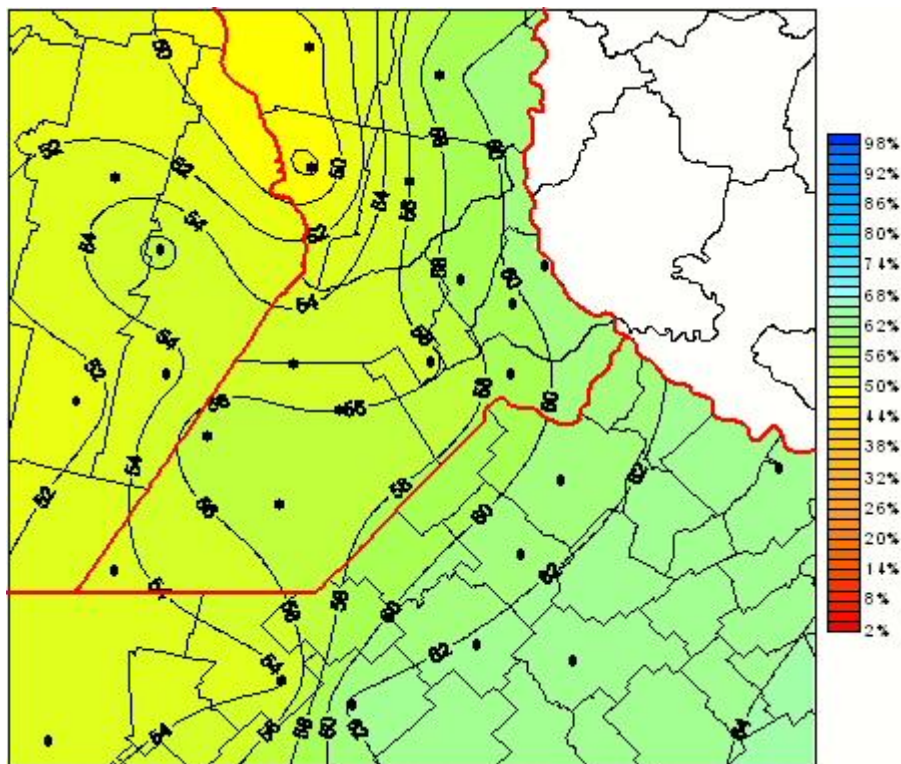

Humedad Relativa

Mapa de humedad relativa de las las últimas 72 horas.
(Desde las 8:00AM hasta las 8:00AM). Se actualiza a las 10:00hs.