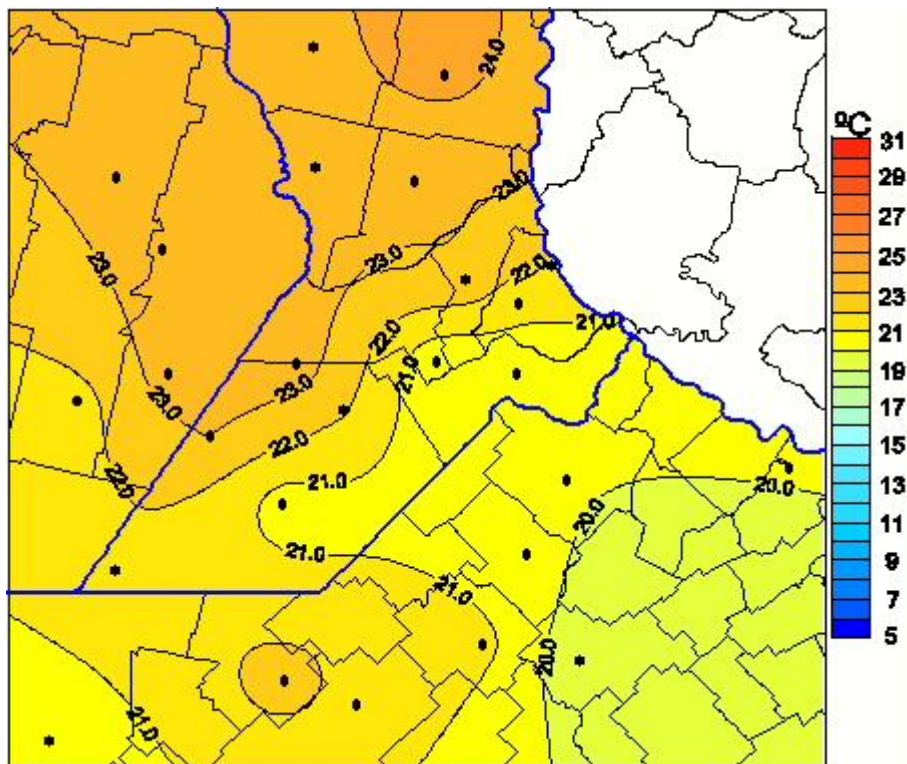

Temperaturas Medias

Mapa de temperaturas medias de las las últimas 24 horas.
(Desde las 8:00AM hasta las 8:00AM). Se actualiza a las 10:00hs.