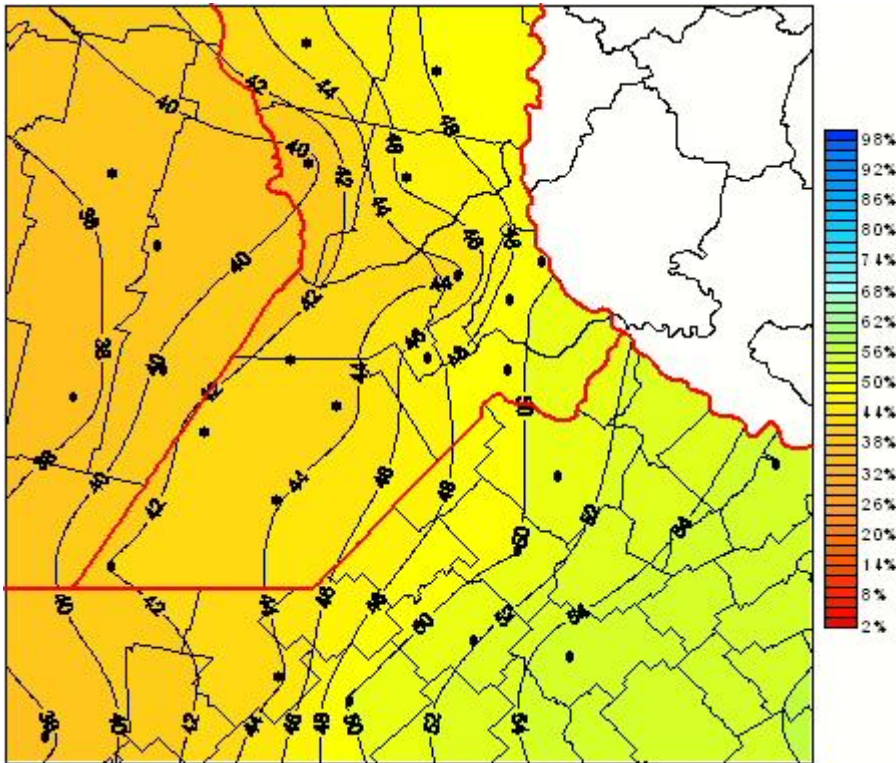

# Humedad Relativa

Mapa de humedad relativa de las las últimas 24 horas.  
(Desde las 8:00AM hasta las 8:00AM). Se actualiza a las 10:00hs.