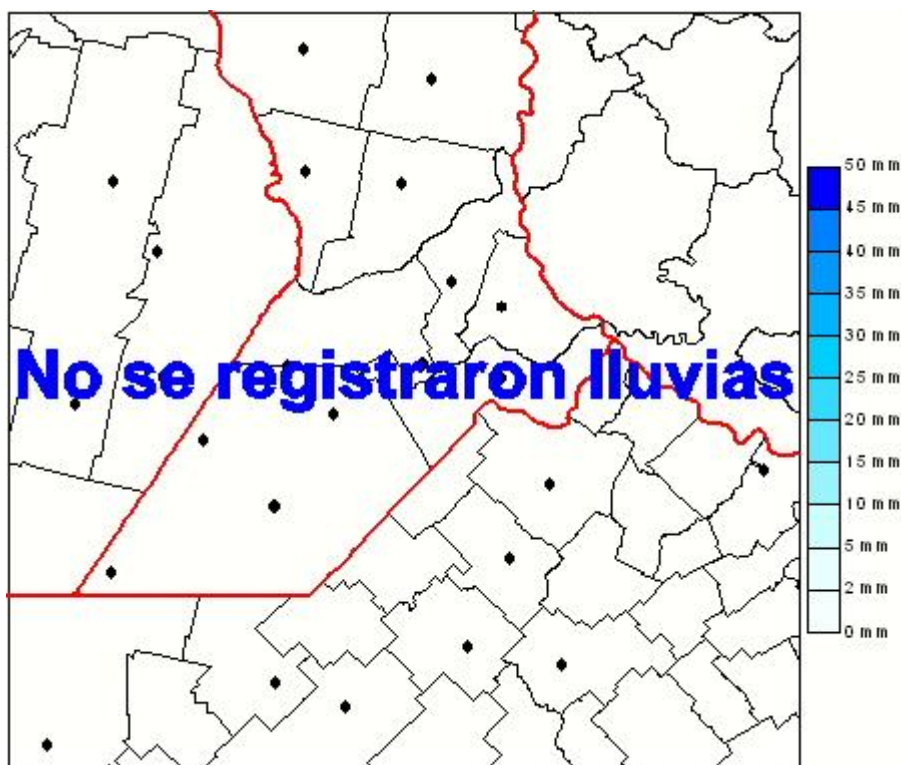

Lluvias

Mapa de precipitación acumulada en las últimas 24 horas.
(Desde las 8:00AM hasta las 8:00AM). Se actualiza a las 10:00hs.

BOLSA
DE COMERCIO
DE ROSARIO

www.facebook.com/BCROficial

twitter.com/bcrgrensa