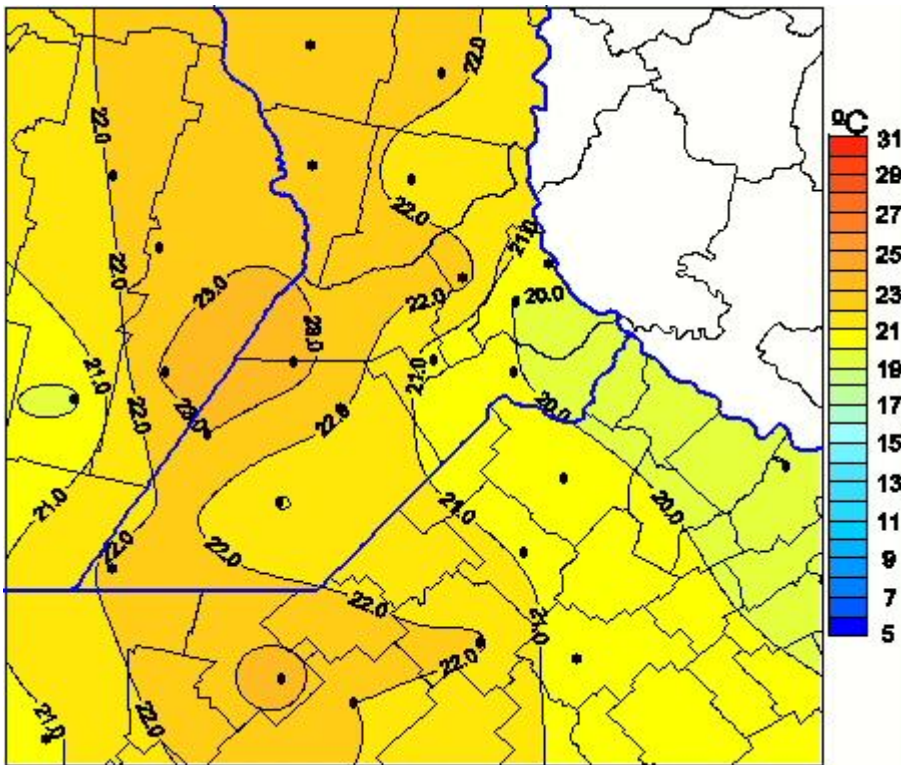

Temperaturas Medias

Mapa de temperaturas medias de las las últimas 24 horas.
(Desde las 8:00AM hasta las 8:00AM). Se actualiza a las 10:00hs.

BOLSA
DE COMERCIO
DE ROSARIO

 www.facebook.com/BCROficial

 twitter.com/bcrgrensa