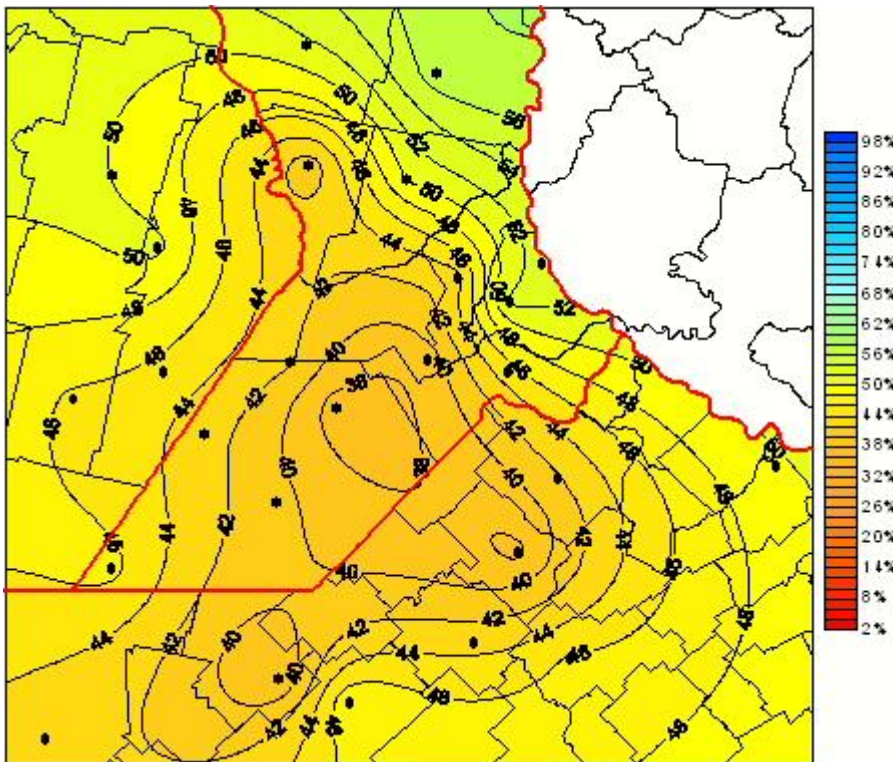

# Humedad Relativa

Mapa de humedad relativa de las las últimas 24 horas.  
(Desde las 8:00AM hasta las 8:00AM). Se actualiza a las 10:00hs.