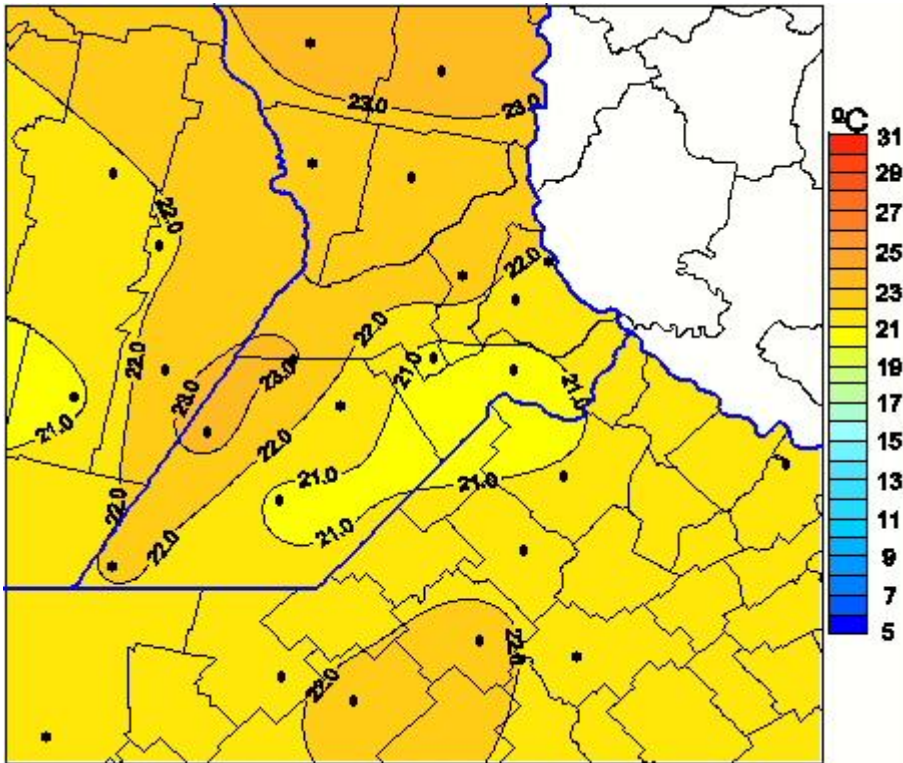

Temperaturas Medias

Mapa de temperaturas medias de las las últimas 24 horas.
(Desde las 8:00AM hasta las 8:00AM). Se actualiza a las 10:00hs.