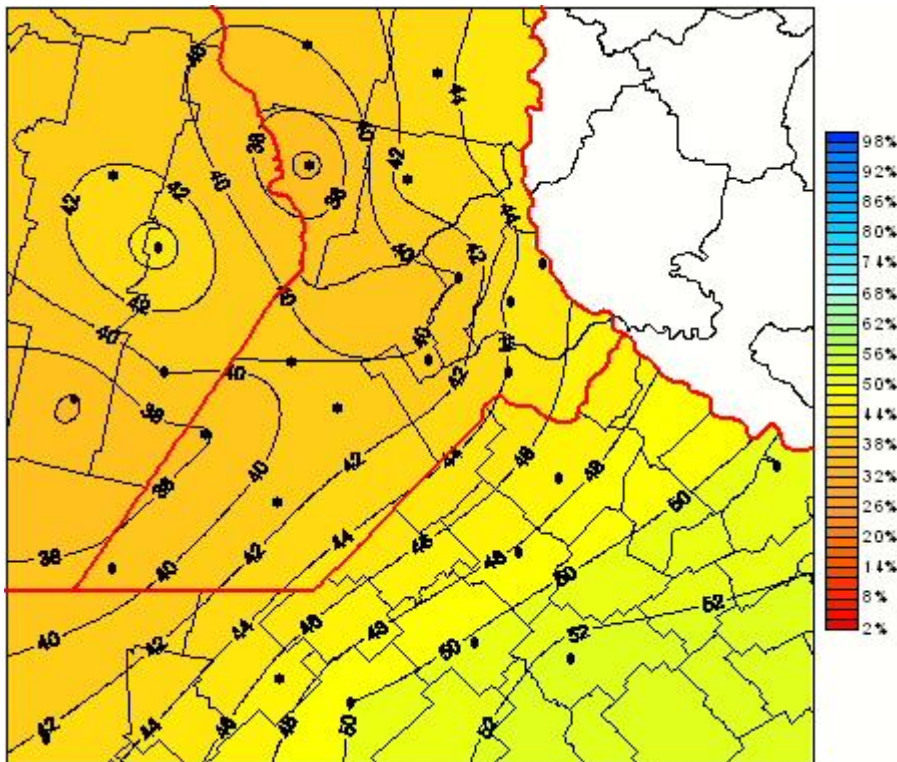

# Humedad Relativa

Mapa de humedad relativa de las las últimas 24 horas.  
(Desde las 8:00AM hasta las 8:00AM). Se actualiza a las 10:00hs.