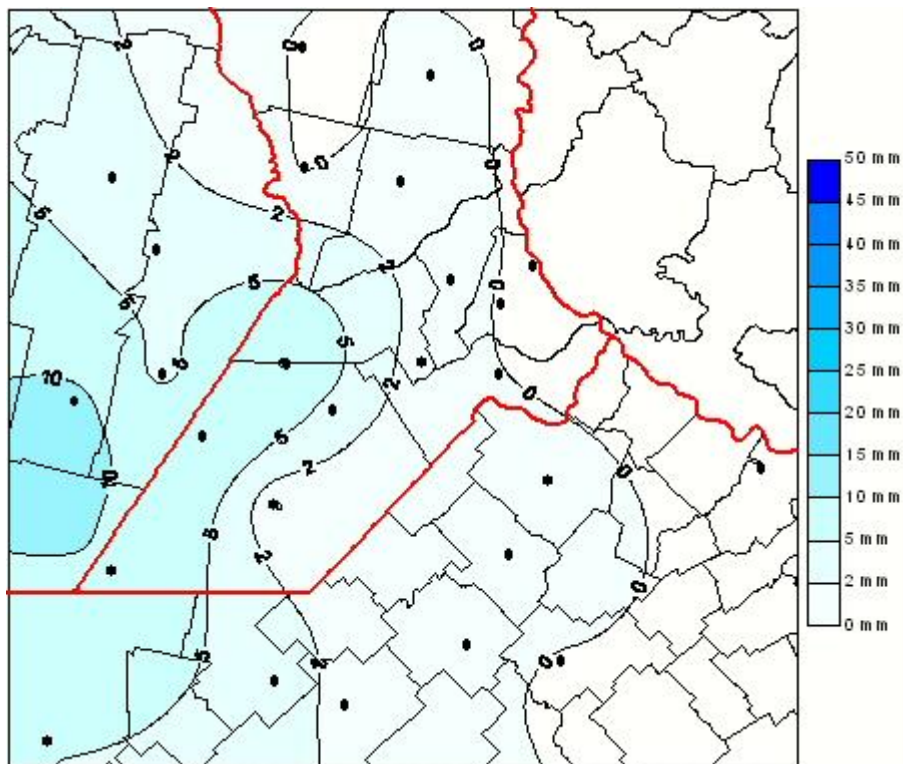

## Lluvias

Mapa de precipitación acumulada en las últimas 72 horas.  
(Desde las 8:00AM hasta las 8:00AM). Se actualiza a las 10:00hs.