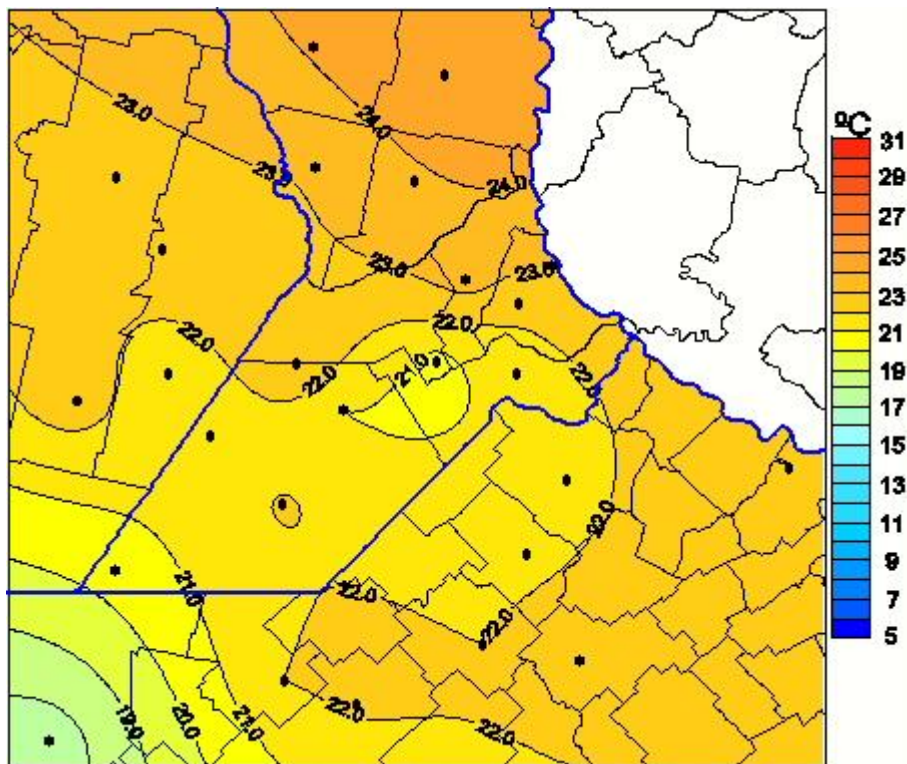

Temperaturas Medias

Mapa de temperaturas medias de las las últimas 72 horas.
(Desde las 8:00AM hasta las 8:00AM). Se actualiza a las 10:00hs.