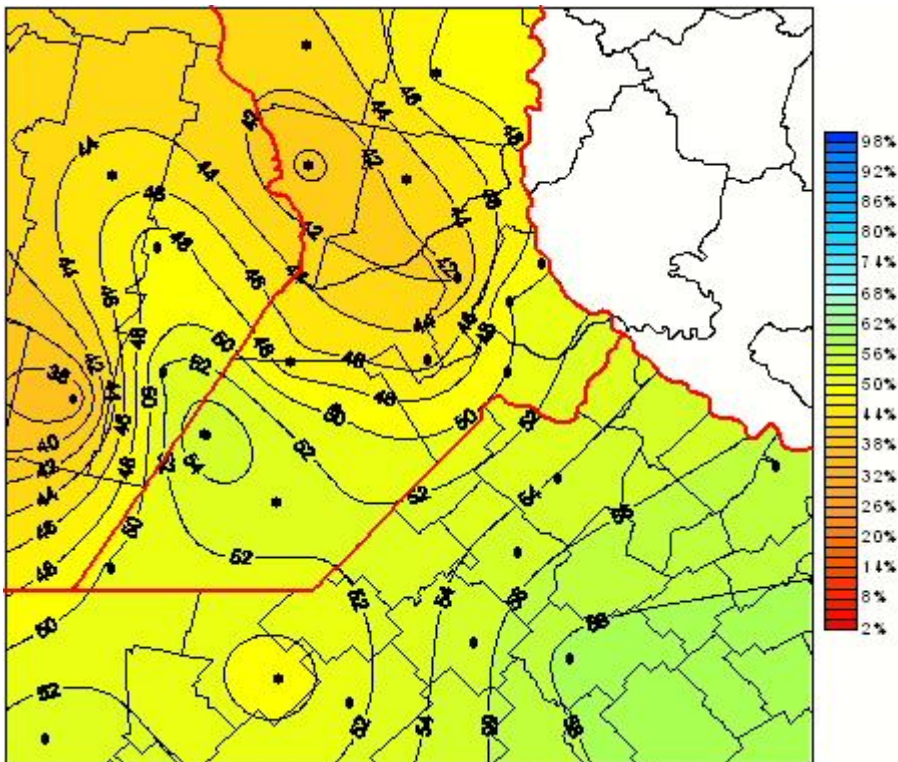

Humedad Relativa

Mapa de humedad relativa de las las últimas 72 horas.
(Desde las 8:00AM hasta las 8:00AM). Se actualiza a las 10:00hs.