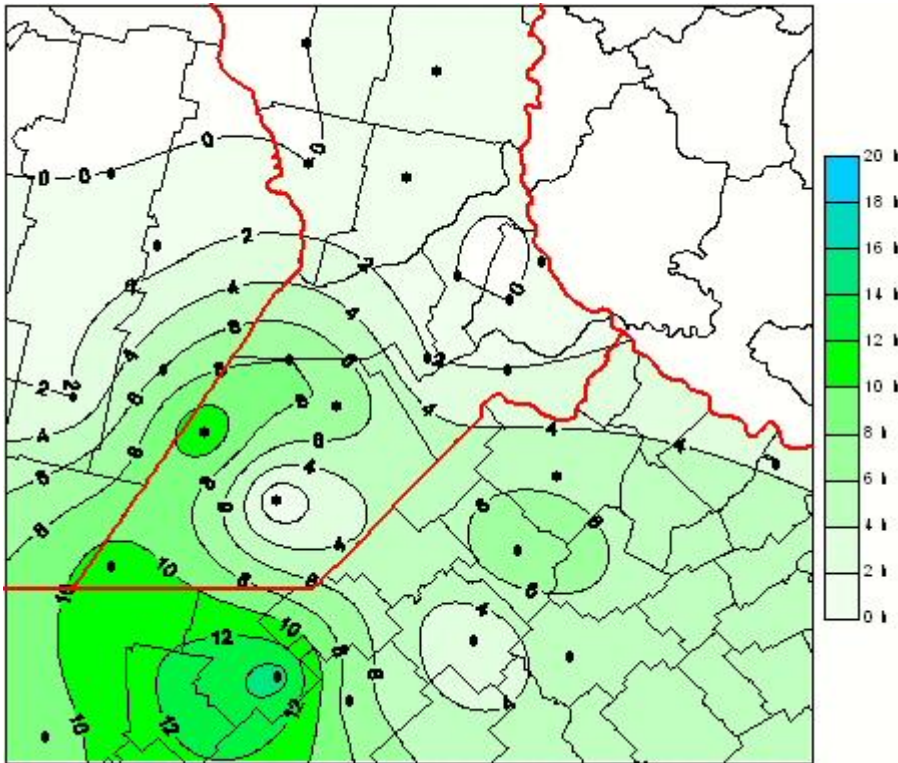

Humedad de Hoja

Mapa de humedad de hoja de las las últimas 72 horas.
(Desde las 8:00AM hasta las 8:00AM). Se actualiza a las 10:00hs.