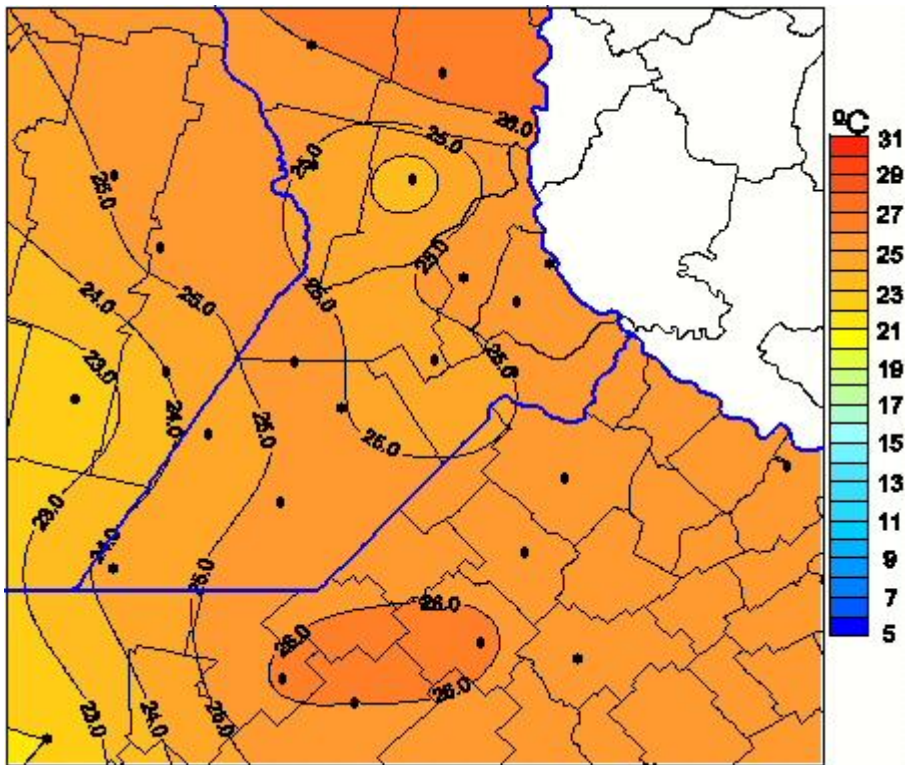

Temperaturas Medias

Mapa de temperaturas medias de las las últimas 24 horas.
(Desde las 8:00AM hasta las 8:00AM). Se actualiza a las 10:00hs.