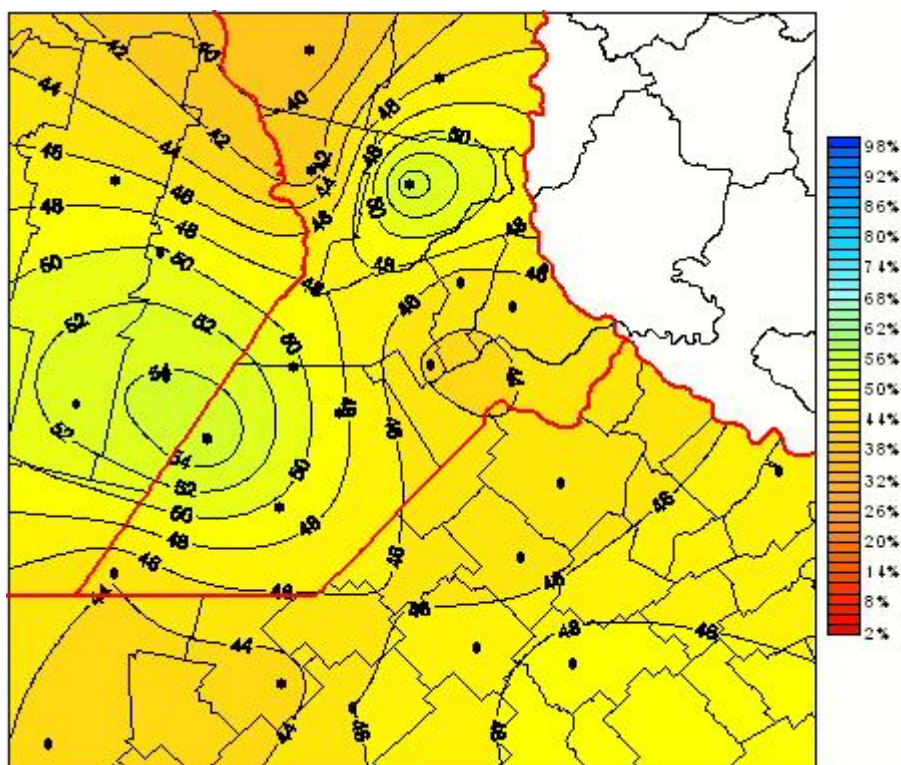

Humedad Relativa

Mapa de humedad relativa de las las últimas 24 horas.
(Desde las 8:00AM hasta las 8:00AM). Se actualiza a las 10:00hs.