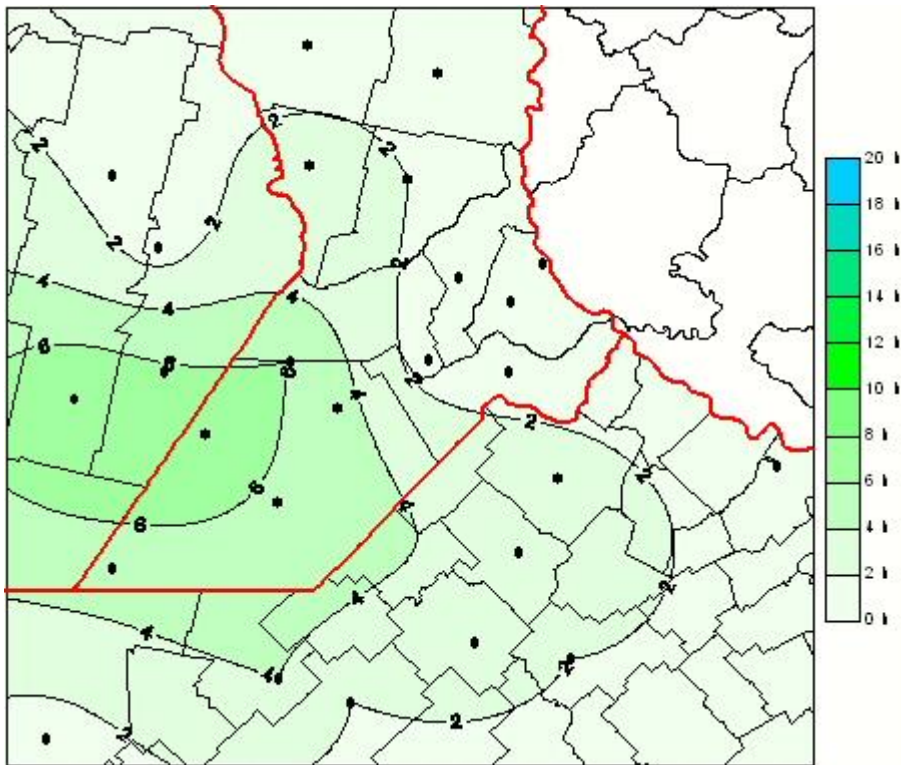

## Humedad de Hoja

Mapa de humedad de hoja de las las últimas 24 horas.  
(Desde las 8:00AM hasta las 8:00AM). Se actualiza a las 10:00hs.

BOLSA  
DE COMERCIO  
DE ROSARIO

 [www.facebook.com/BCROficial](http://www.facebook.com/BCROficial)