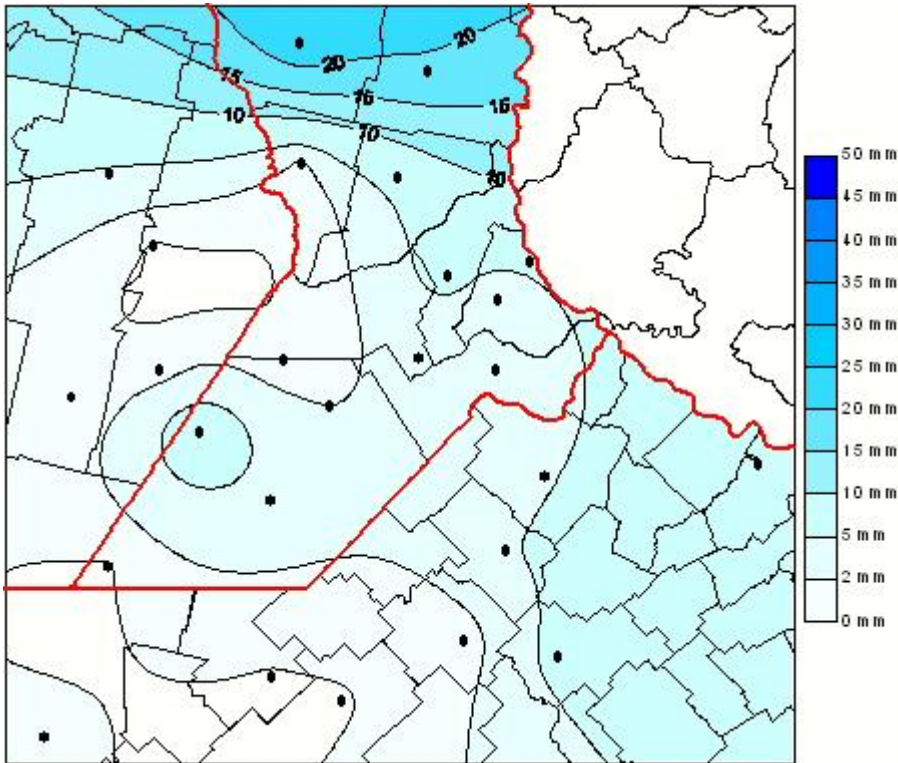

Lluvias

Mapa de precipitación acumulada en las últimas 24 horas.
(Desde las 8:00AM hasta las 8:00AM). Se actualiza a las 10:00hs.