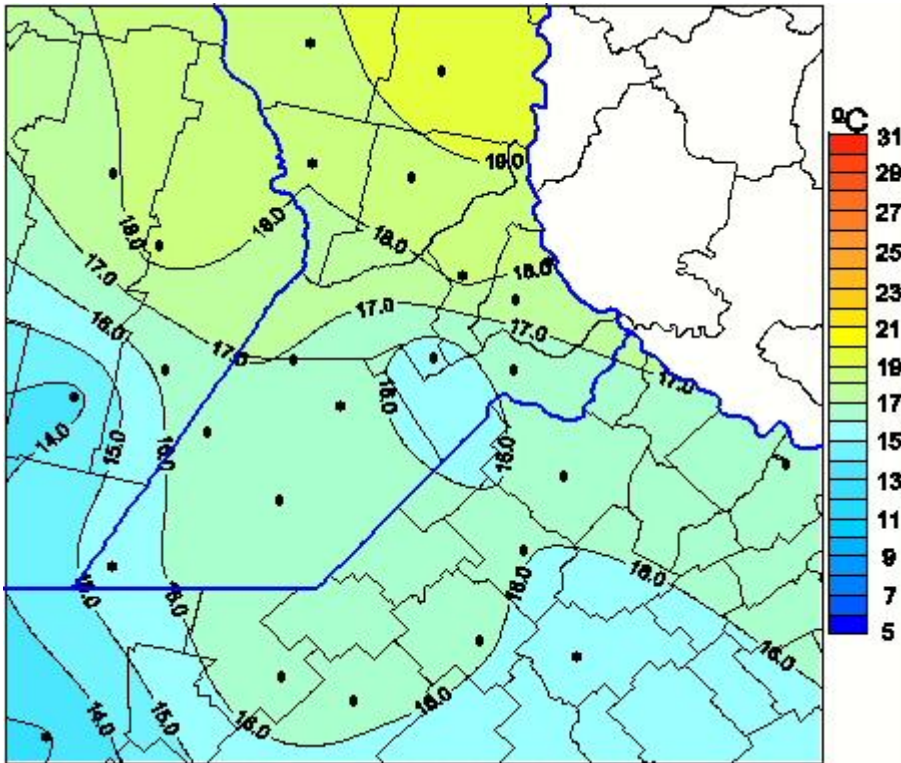

## Temperaturas Medias

Mapa de temperaturas medias de las las últimas 24 horas.  
(Desde las 8:00AM hasta las 8:00AM). Se actualiza a las 10:00hs.