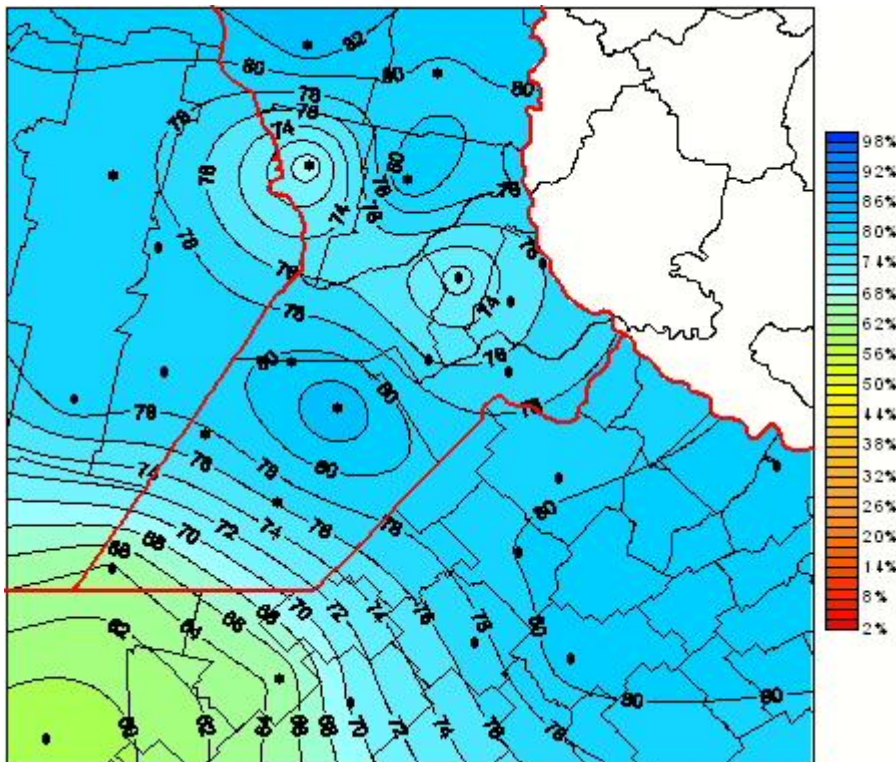

Humedad Relativa

Mapa de humedad relativa de las las últimas 24 horas.
(Desde las 8:00AM hasta las 8:00AM). Se actualiza a las 10:00hs.