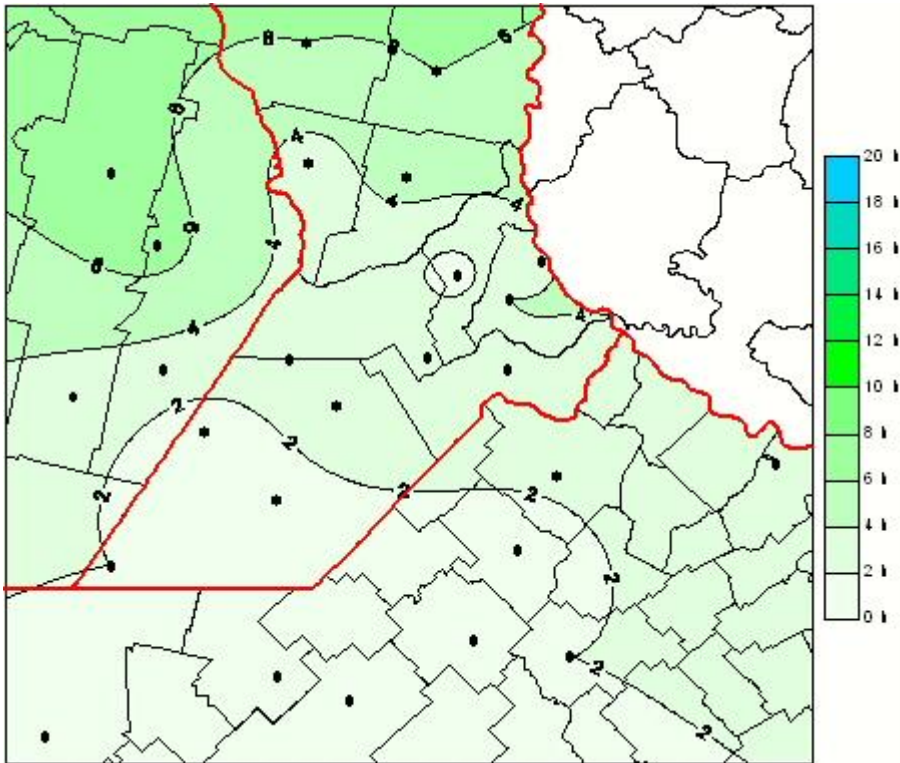

Humedad de Hoja

Mapa de humedad de hoja de las las últimas 24 horas.
(Desde las 8:00AM hasta las 8:00AM). Se actualiza a las 10:00hs.

BOLSA
DE COMERCIO
DE ROSARIO

 www.facebook.com/BCROficial

 twitter.com/bcrgrensa