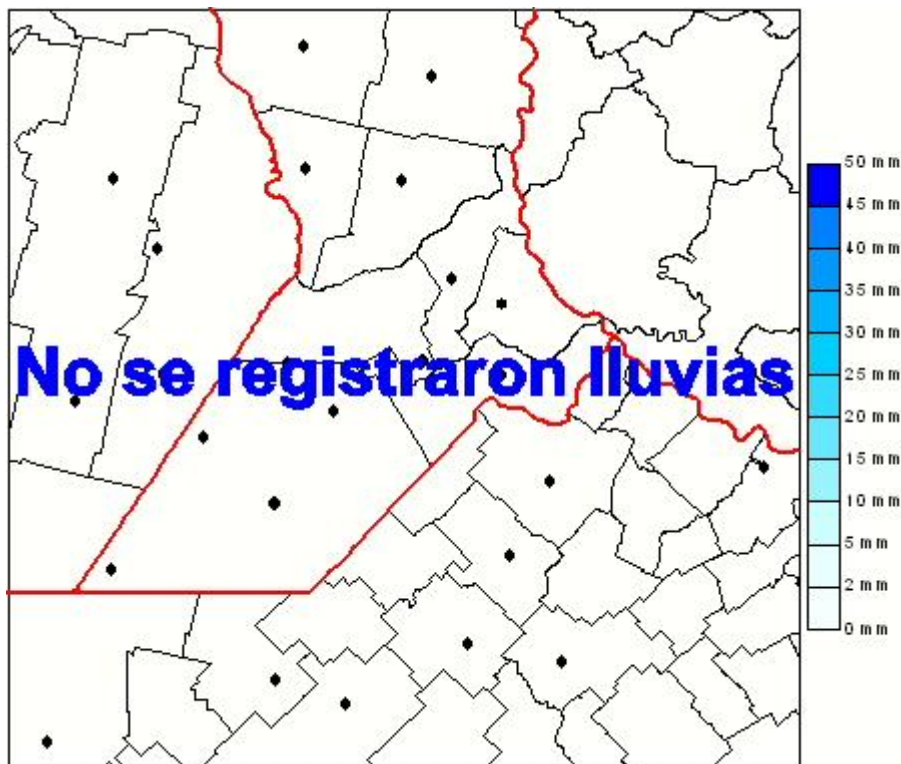

## Lluvias

Mapa de precipitación acumulada en las últimas 24 horas.  
(Desde las 8:00AM hasta las 8:00AM). Se actualiza a las 10:00hs.