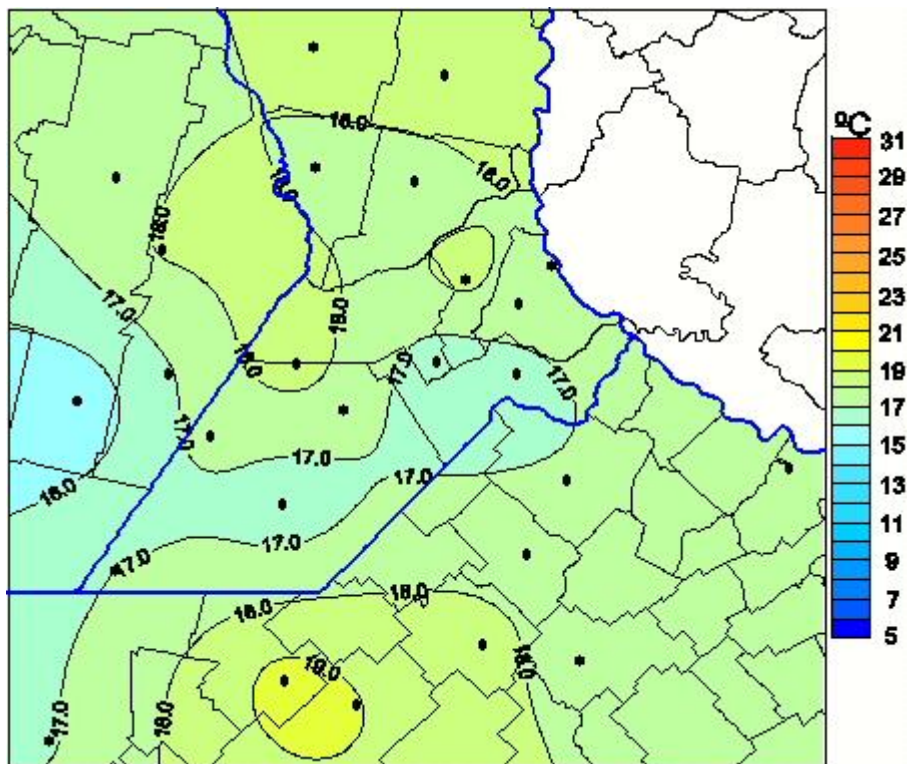

## Temperaturas Medias

Mapa de temperaturas medias de las las últimas 24 horas.  
(Desde las 8:00AM hasta las 8:00AM). Se actualiza a las 10:00hs.