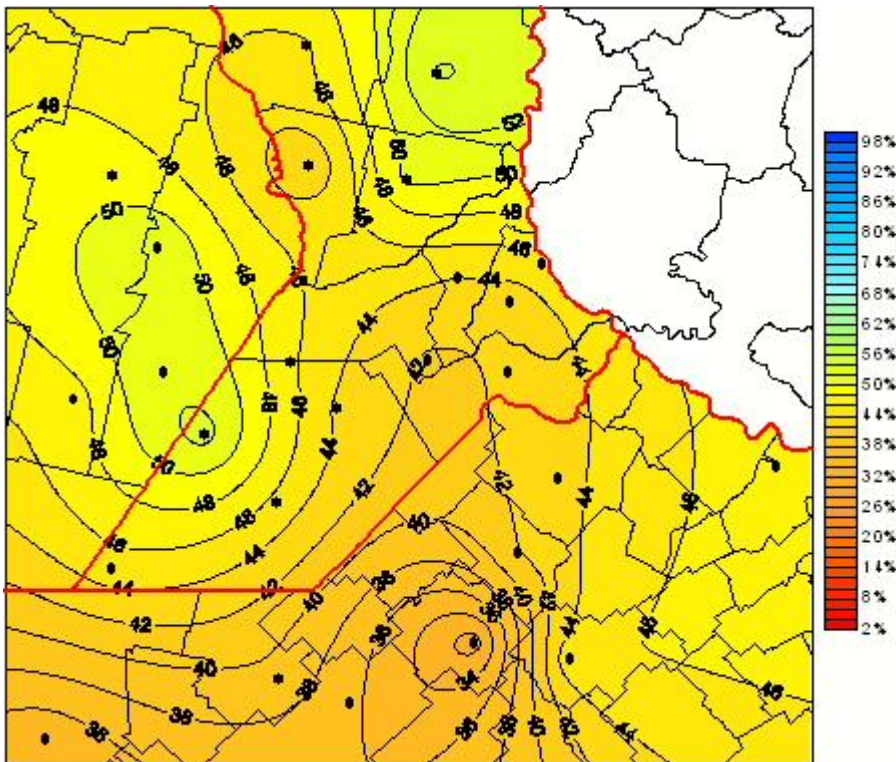

Humedad Relativa

Mapa de humedad relativa de las las últimas 24 horas.
(Desde las 8:00AM hasta las 8:00AM). Se actualiza a las 10:00hs.