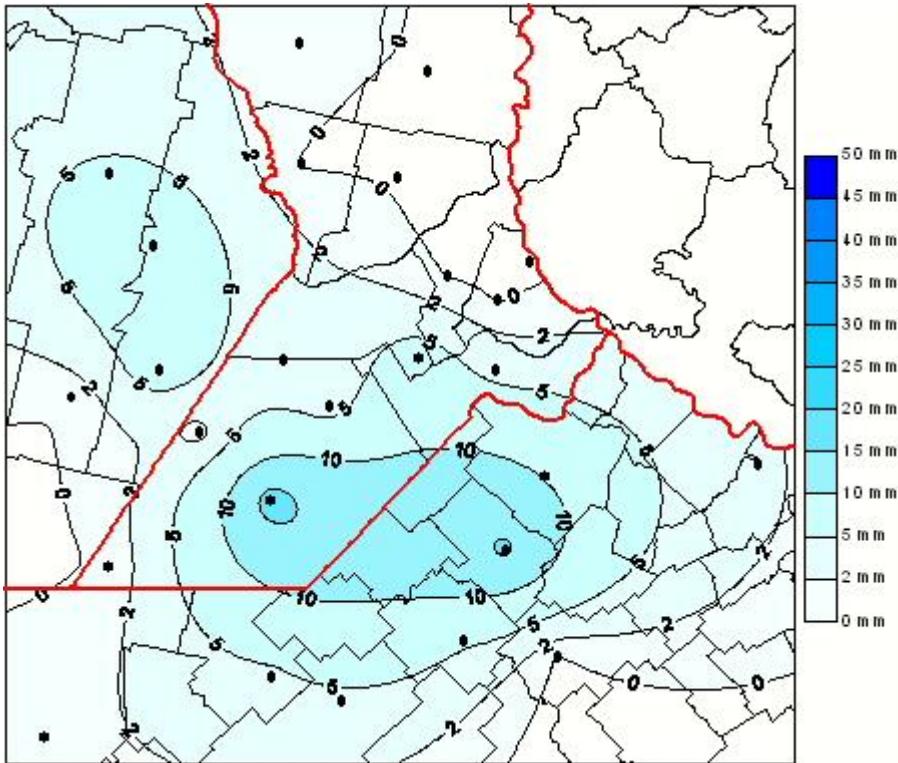

## Lluvias

Mapa de precipitación acumulada en las últimas 24 horas.  
(Desde las 8:00AM hasta las 8:00AM). Se actualiza a las 10:00hs.