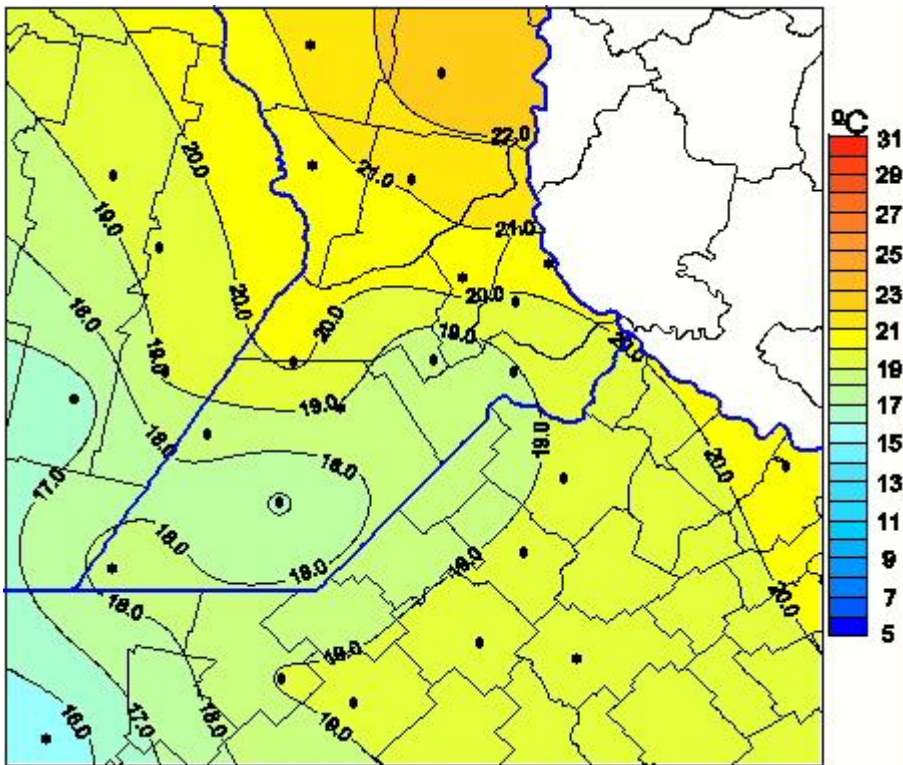

# Temperaturas Medias

Mapa de temperaturas medias de las las últimas 24 horas.  
(Desde las 8:00AM hasta las 8:00AM). Se actualiza a las 10:00hs.