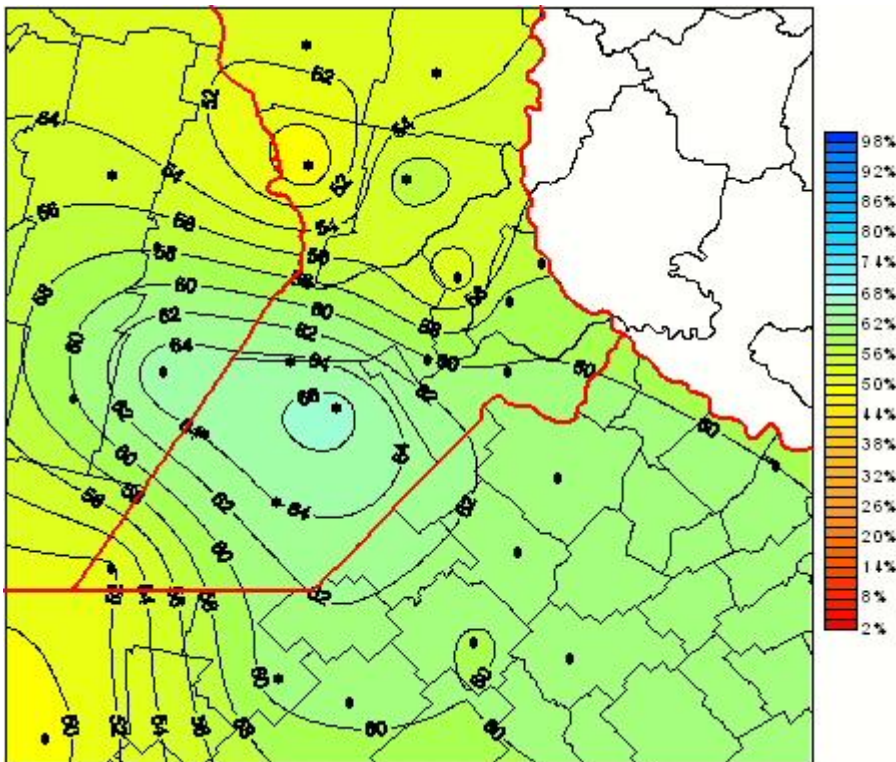

Humedad Relativa

Mapa de humedad relativa de las las últimas 24 horas.
(Desde las 8:00AM hasta las 8:00AM). Se actualiza a las 10:00hs.