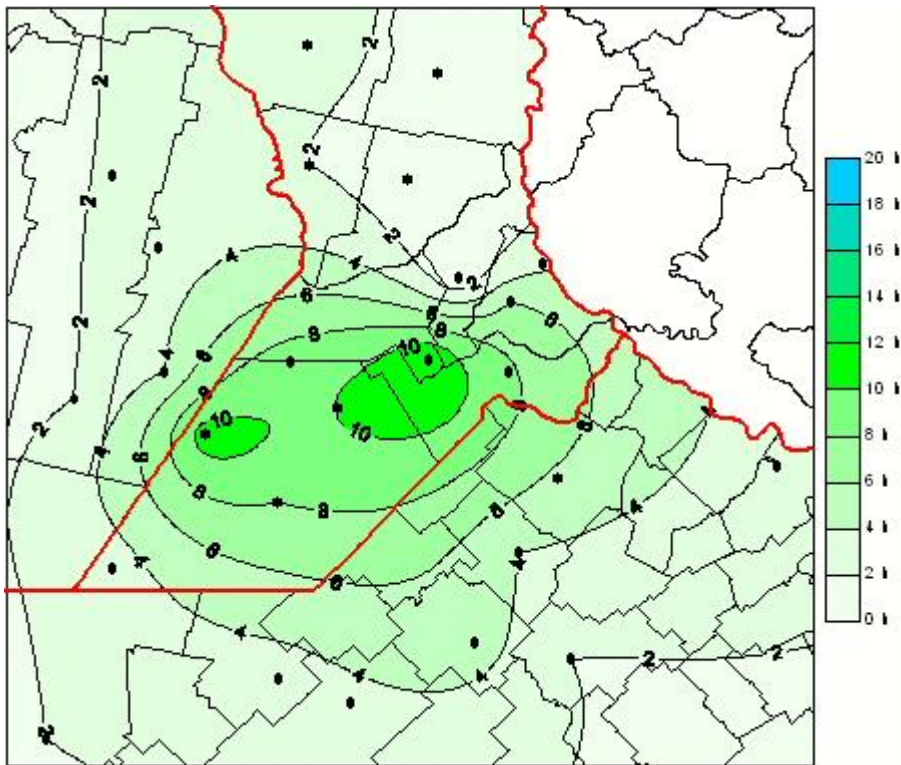

Humedad de Hoja

Mapa de humedad de hoja de las las últimas 24 horas.
(Desde las 8:00AM hasta las 8:00AM). Se actualiza a las 10:00hs.