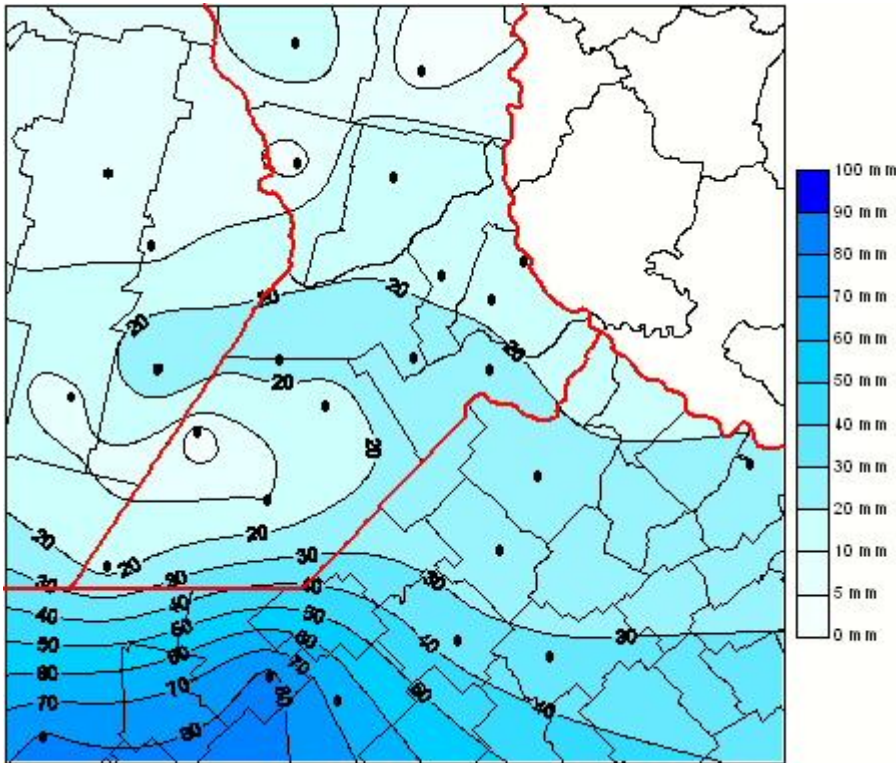

Lluvias

Mapa de precipitación acumulada en las últimas 72 horas.
(Desde las 8:00AM hasta las 8:00AM). Se actualiza a las 10:00hs.