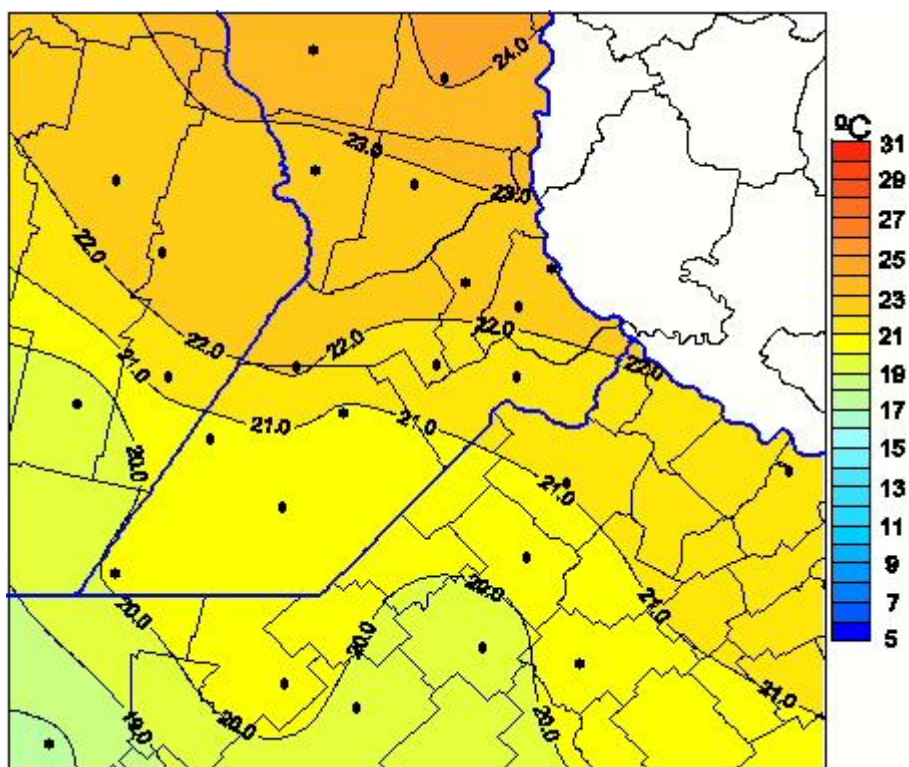

Temperaturas Medias

Mapa de temperaturas medias de las las últimas 72 horas.
(Desde las 8:00AM hasta las 8:00AM). Se actualiza a las 10:00hs.