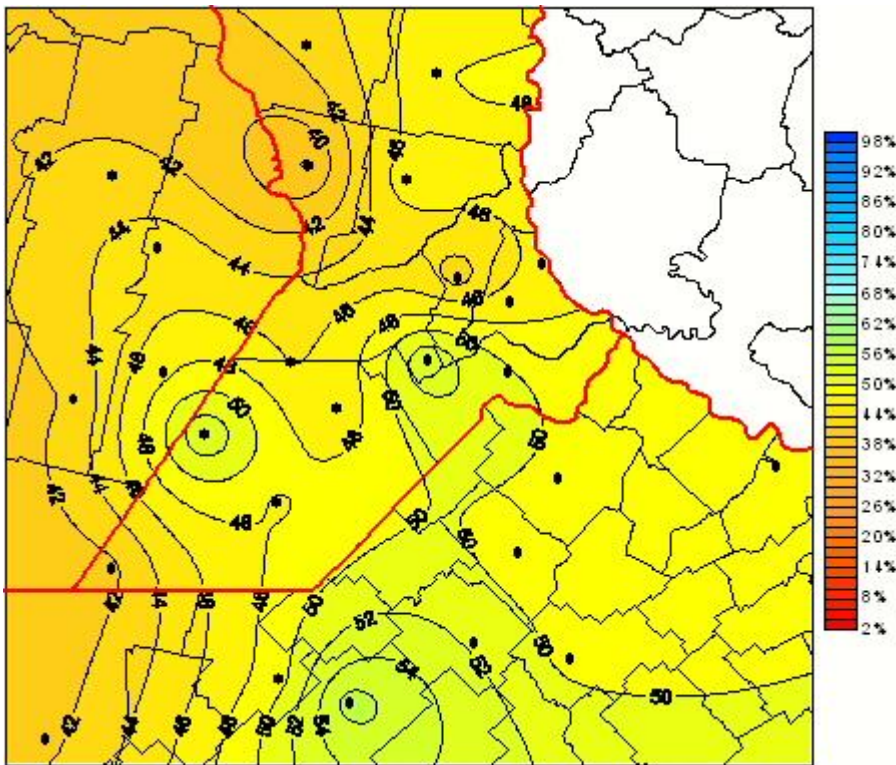

Humedad Relativa

Mapa de humedad relativa de las últimas 72 horas.
(Desde las 8:00AM hasta las 8:00AM). Se actualiza a las 10:00hs.