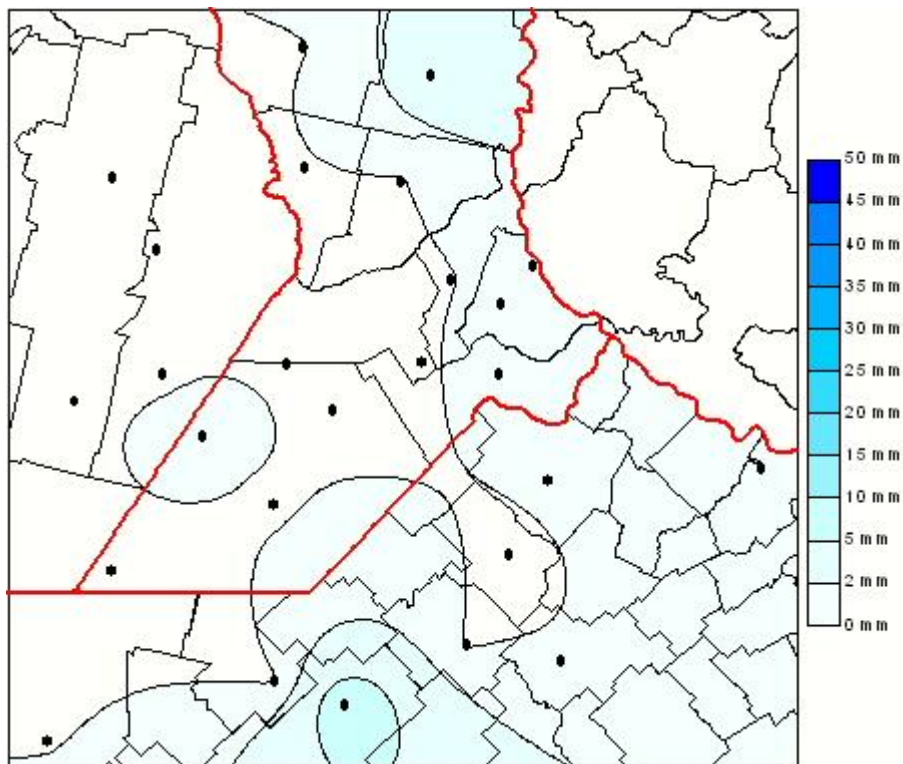

Lluvias

Mapa de precipitación acumulada en las últimas 24 horas.
(Desde las 8:00AM hasta las 8:00AM). Se actualiza a las 10:00hs.